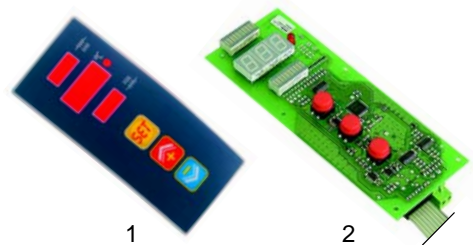

Item	Order	Description	Model	OEM
1	379018	controller EWPC	Exelsior, MAX	ME0000307
2	379051	sensor TCJ		ME0000400
3	379054	transformer		ME0000410

Item	Order	Description	Model	OEM
1	400889	fascia	VIP	ADNM00050
2	400859	display p.c.b.		ME0000480 60020