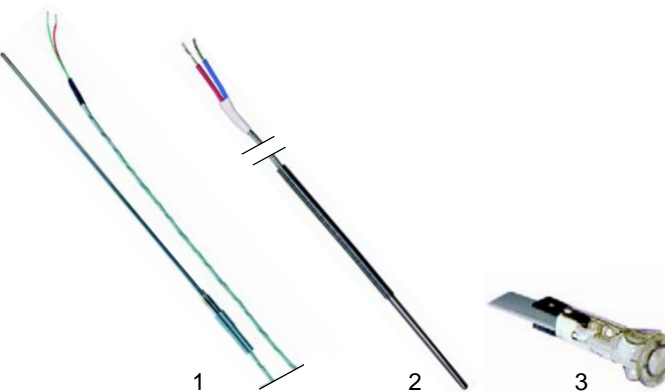

Item	Order	Description	Model	OEM
1	379598	controllor		ME0000299
2	379051	sensor	Evolution (Mechanisch)	ME0000400
3	359035	signal lamp		ME0000321