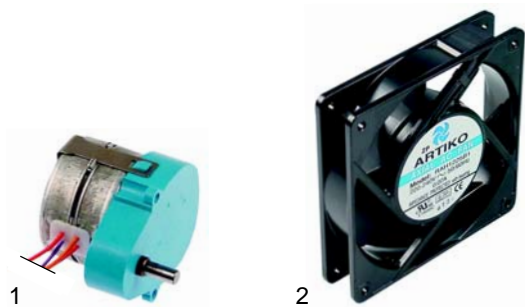

Item	Order	Description	Model	OEM
1	601247	motor	Evolution	ME0000630
2	601131	fan		ME0000631