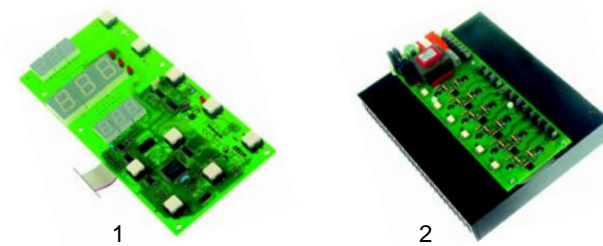

Item	Order	Description	Model	OEM
1	379018	controller EWPC	Exelsior, MAX	ME0000307
2	379051	sensor TCJ		ME0000400
3	379054	transformer		ME0000410

Item	Order	Description	Model	OEM
1	400889	fascia	VIP	ADNM00050
2	400859	display p.c.b.		ME0000480 60020

Item	Order	Description	Model	OEM
1	400941	control p.c.b.	VIP4, VIP6	ME0000485, 60021
2	400814	control p.c.b., 2kW	VIP9, VIP12	ME0000486, 60022
3	379598	sensor TCK	VIP	ME0000401

Item	Order	Description	Model	OEM
1	401145	fascia	MAX Digital 1, Evolution Digital 1	ADNM00150
2	401146	fascia	MAX Digital 2, Evolution Digital 1	ADNM00151
3	401147	fascia	MAX mechanic 1, Evolution mechanic 1	ADNM00155
4	401148	fascia	MAX mechanic 2, Evolution mechanic 2	ADNM00156