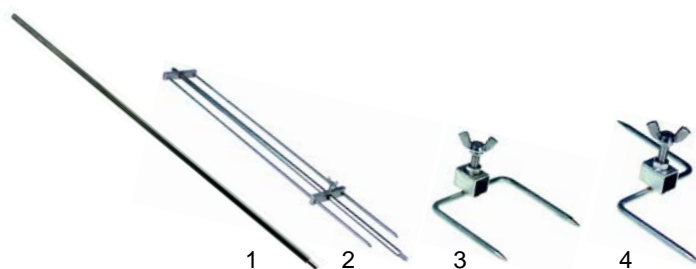

## Chicken grills (electrical)

Item	Order	Description	Model	OEM
1	418348	1500W/230V, 810mm	RPE 3, RPE 4, RPE 6	03EFBL0030
2	418349	1700W/230V, 920mm		03EFBL0050

Item	Order	Description	Model	OEM
1	301084	switch/heater		03EDIN0050, EDIN005
2	300020	switch/motor	RPE 3, RPE 4, RPE 6	03EDCO0010, EDCO001
3	500800	motor		03KEMO0060, motor-RPE

Item	Order	Description	Model	OEM
1	359617	quartz lamp	RPE 3, RPE 4, RPE 6	03EEMA0060, EEMA006
2	359710	lamp holder		03EEMA0060, EEMA006

Item	Order	Description	Model	OEM
1	693491	skewer		01FABR0020
2	693492	skewer clamp/long	RPE 3, RPE 4, RPE 6	45DIV0000
3	693489	skewer clamp/single		33FATO0060
4	693490	skewer clamp/double		33FATO0040