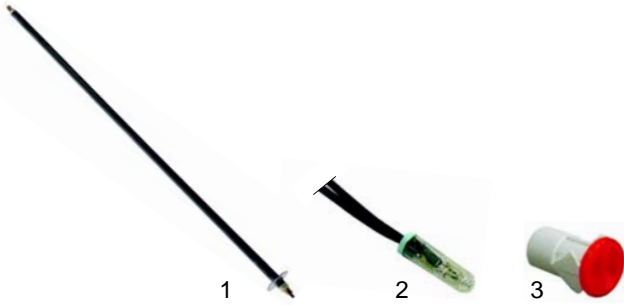

## Chicken grills (electrical)

Item	Order	Description	Model	OEM
1	418348	1500W/230V, 810mm	RPE 3, RPE 4, RPE 6	03EFBL0030
2	418349	1700W/230V, 920mm		03EFBL0050

Item	Order	Description	Model	OEM
1	301084	switch/heater		03EDIN0050, EDIN005
2	300020	switch/motor	RPE 3, RPE 4, RPE 6	03EDCO0010, EDCO001
3	500800	motor		03KEMO0060, motor-RPE

Item	Order	Description	Model	OEM
1	359617	quartz lamp	RPE 3, RPE 4, RPE 6	03EEMA0060, EEMA006
2	359710	lamp holder		03EEMA0060, EEMA006

Item	Order	Description	Model	OEM
1	693491	skewer		01FABR0020
2	693492	skewer clamp/long	RPE 3, RPE 4, RPE 6	45DIV0000
3	693489	skewer clamp/single		33FATO0060
4	693490	skewer clamp/double		33FATO0040