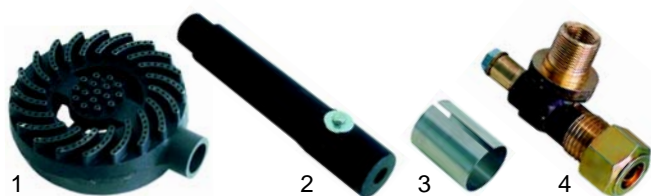

[RU] Термическая обработка

✉ gastroparts@gastroparts.com

☎ tel. +48 56 657 00 66

📘 fb.com/gastroparts.global

GASTROPARTS.COM

Open tops (gas)

Item	Order	Description	Model	OEM
1	105423	burner		700020
2	105424	Venturi		700019
3	105425	aeration sleeve		700017
4	105426	jet rod		700015

Item	Order	Description	Model	OEM
1	210169	base grid/star		744001 GRIGLIA/CC
2	210171	reducing star		744002 RID.GRI
3	210170	base grid/wok		744003 CERCHIO/CC
4	210178	reducer/wok		RID.CER

Item	Order	Description	Model	OEM
1	101397	gas tap		700003
2	110081	knob		700001
3	110082	symbol ring		