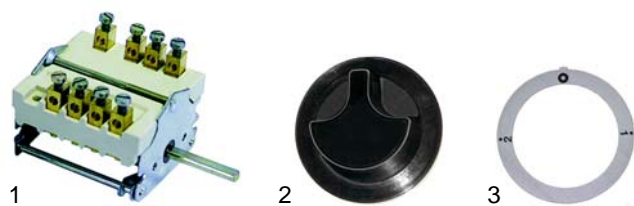

Item	Order	Description	Model	OEM
1	300113	switch		9296002
2	110189	knob	AES060	9297035
3	110539	symbol	AES080	9298003