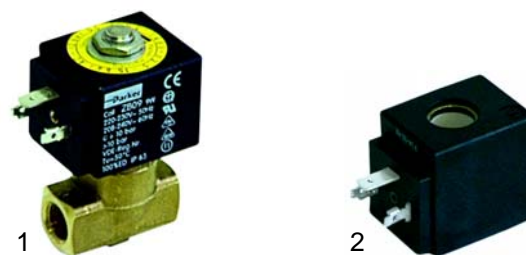

## Solenoid valves

Scem/Parker

Item	Order	Description
1	370057	cpl., 3 ways, 230V AC
1	370050	cpl., 3 ways, 24V AC
2	370062	Solenoid square base, 3 ways
3	370059	cpl., 1/4", 3 ways, 230V AC

Scem/Parker

Item	Order	Description
1	370067	cpl., 1/4", 2 Wege, 230V AC
2	371029	Magnetic coil, 230V AC
2	371036	Magnetic coil, 24V AC

Lucifer

Item	Order	Description
1	370053	cpl., 3 ways, 230V AC
1	370054	cpl., 3 ways, 24V AC
2	370061	Solenoid square base, 3 ways
3	370223	cpl., 1/4", 3 ways, 230V AC

## Solenoid valves

Lucifer

Item	Order	Description
1	370088	cpl., 1/4", 2 Wege, 230V AC
2	371031	Magnetic coil, 230V AC
2	371032	Magnetic coil, 24V AC

## ODE

Item	Order	Description
1	370203	cpl., 3 ways, 230V AC
1	370204	cpl.coil, 3 ways, 24V AC
2	370089	cpl., 1/4", 3 Wege, 230V AC

Item	Order	Description
1	370145	cpl., 1/4", 2 Wege, 230V AC
2	371150	Magnetic coil, 230V AC
2	371151	Magnetic coil, 24V AC