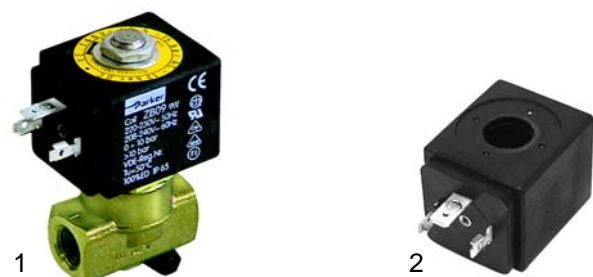

## Solenoid valves

Scem/Parker

Item	Order	Description
1	370057	cpl., 3 ways, 230V AC
1	370050	cpl., 3 ways, 24V AC
2	370062	Solenoid square base, 3 ways
3	370059	cpl., 1/4", 3 ways, 230V AC

Scem/Parker

Item	Order	Description
1	370067	cpl., 1/4", 2 Wege, 230V AC
2	371029	Magnetic coil, 230V AC
2	371036	Magnetic coil, 24V AC

Lucifer

Item	Order	Description
1	370053	cpl., 3 ways, 230V AC
1	370054	cpl., 3 ways, 24V AC
2	370061	Solenoid square base, 3 ways
3	370223	cpl., 1/4", 3 ways, 230V AC