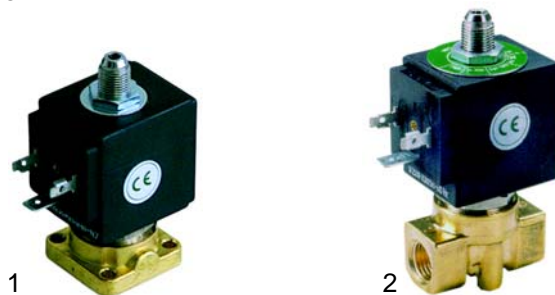

ODE

Item	Order	Description
1	370203	cpl., 3 ways, 230V AC
1	370204	cpl.coil, 3 ways, 24V AC
2	370089	cpl., 1/4", 3 Wege, 230V AC