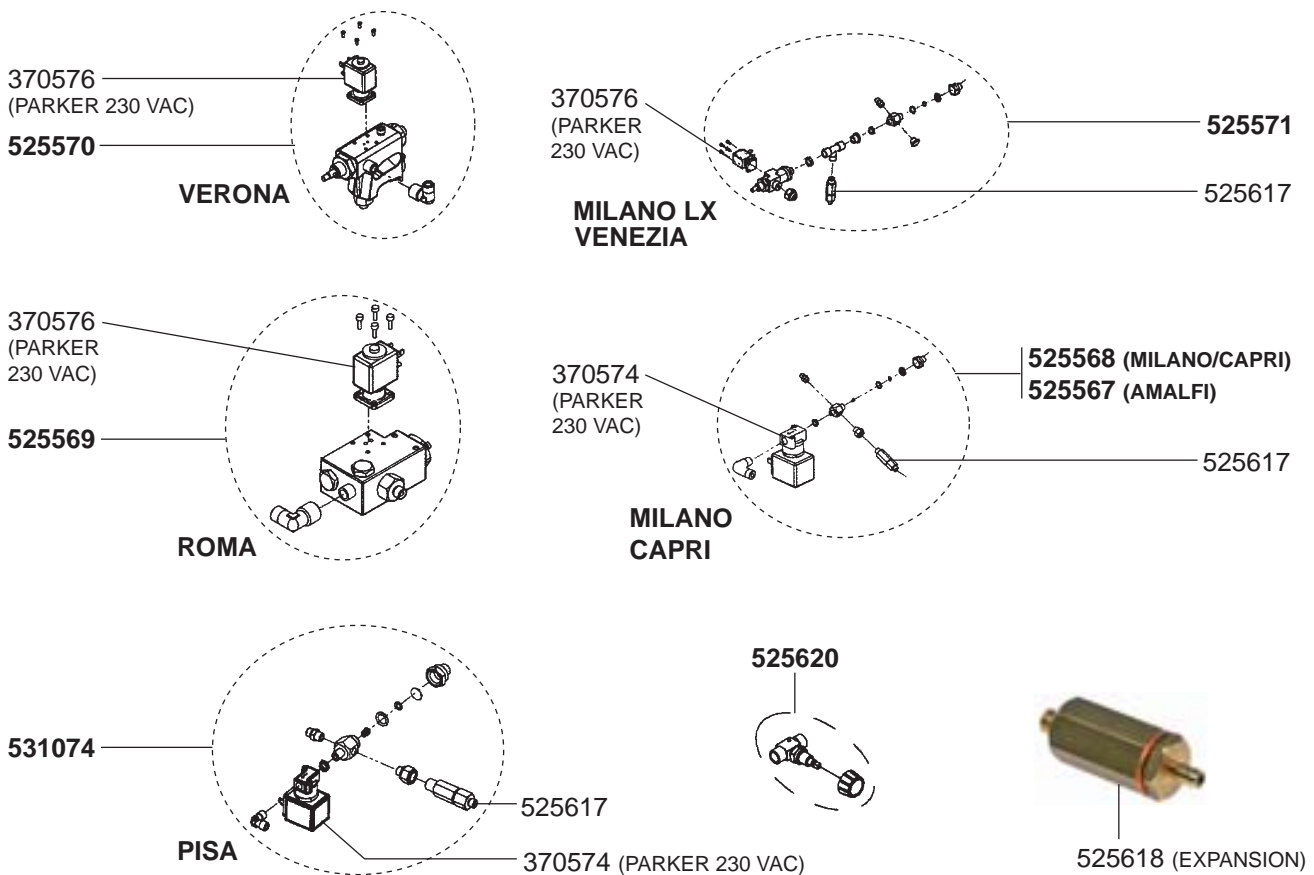

529894

529161
(ADJUSTABLE)

STEAM/WATER TAPS VERONA/ROMA/MILANO

111339 (ROMA)
111335 (MILANO LX)

111337 (ROMA)
111334 (MILANO)

111275 (MILANO)

111340 (VERONA)

111338 (VERONA)

525593

527960
528503
526010

525614
528501

370575

525613
529704
529705
504692

504544

525608

525042

525599 (VERONA/MILANO LX)
525602 (ROMA)
525601 (MILANO)

526637

STEAM/WATER TAPS CAPRI/CAPRI DELUXE/AMALFI/VENEZIA/VENEZIA LX

VALVES

SAN REMO – ESPRESSO MACHINES

1
ESPRESSO MACHINES

LEVEL INDICATOR

VERONA

MILANO

VENEZIA

BOILER/MANOMETERS/DRIP TRAYS VARIOUS

529332 (3/8") **525619 (3/8")** **529303 (1/4")** **529304 (1/4")** **529361 (1/4")** **529349 (3/8")**

400212 (L = 120 mm) **541731 (VERONA/MILANO/VENEZIA/PISA)**
400214 (L = 140 mm)