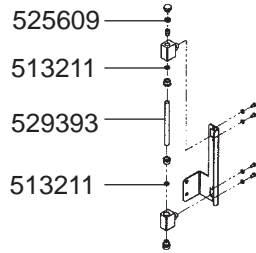

525599 (VERONA/MILANO LX)
525602 (ROMA)
525601 (MILANO)

526637

STEAM/WATER TAPS CAPRI/CAPRI DELUXE/AMALFI/VENEZIA/VENEZIA LX

VALVES

SAN REMO – ESPRESSO MACHINES

1
ESPRESSO MACHINES

LEVEL INDICATOR

VERONA

MILANO

VENEZIA

BOILER/MANOMETERS/DRIP TRAYS VARIOUS

529332 (3/8") **525619 (3/8")** **529303 (1/4")** **529304 (1/4")** **529361 (1/4")** **529349 (3/8")**

400212 (L = 120 mm) **541731 (VERONA/MILANO/VENEZIA/PISA)**
400214 (L = 140 mm)