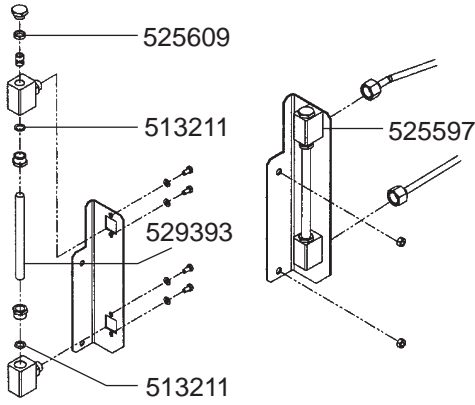

525599 (VERONA/MILANO LX)
525602 (ROMA)
525601 (MILANO)

526637

STEAM/WATER TAPS CAPRI/CAPRI DELUXE/AMALFI/VENEZIA/VENEZIA LX

VALVES

SAN REMO – ESPRESSO MACHINES

1
ESPRESSO MACHINES

LEVEL INDICATOR

VERONA

MILANO

VENEZIA

BOILER/MANOMETERS/DRIP TRAYS VARIOUS

529332 (3/8") **525619 (3/8")** **529303 (1/4")** **529304 (1/4")** **529361 (1/4")** **529349 (3/8")**

400212 (L = 120 mm) **541731 (VERONA/MILANO/VENEZIA/PISA)**
400214 (L = 140 mm)