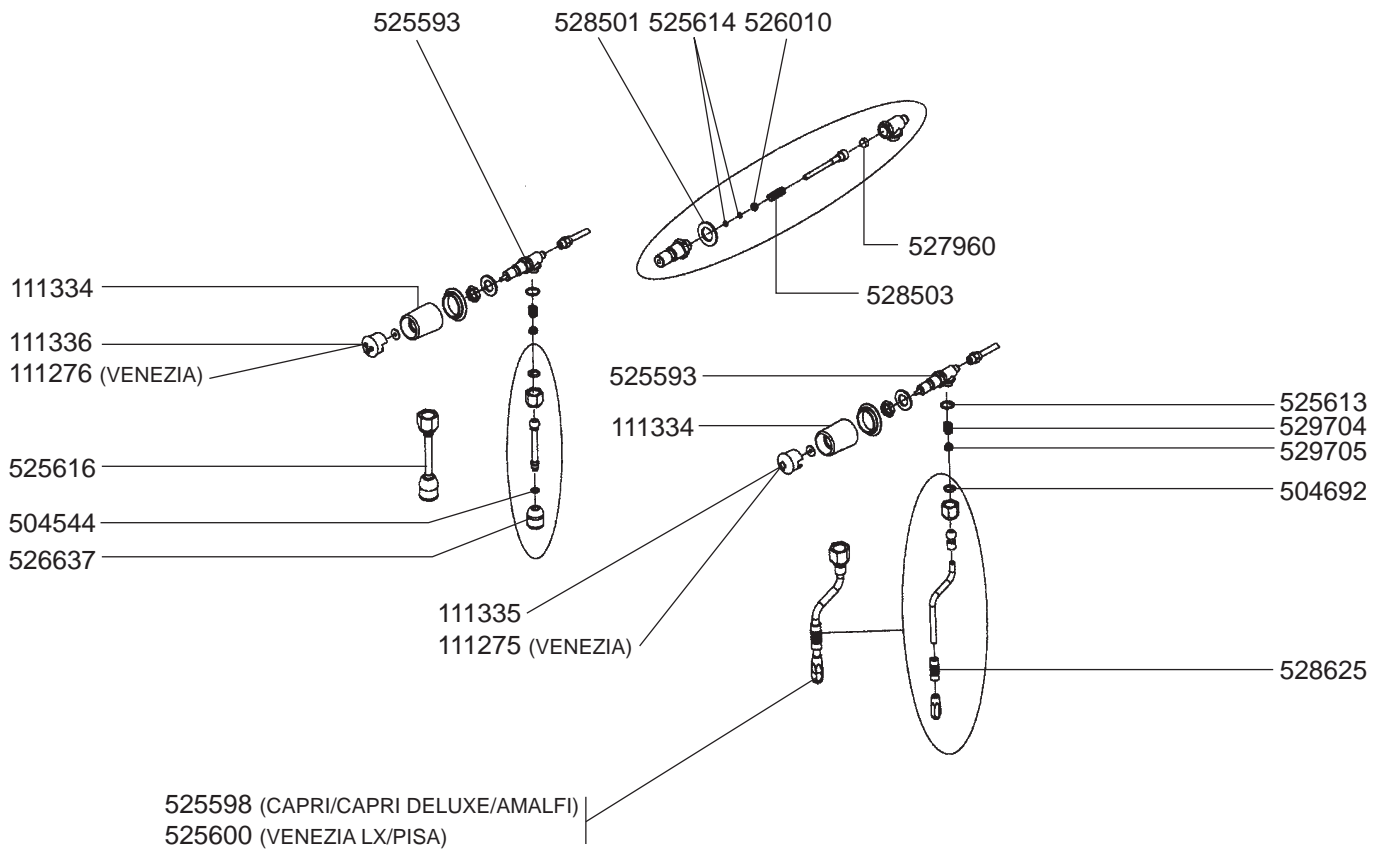

529894

529161
(ADJUSTABLE)

STEAM/WATER TAPS VERONA/ROMA/MILANO

111339 (ROMA)
111335 (MILANO LX)

111337 (ROMA)
111334 (MILANO)

111275 (MILANO)

111340 (VERONA)

111338 (VERONA)

525593

527960
528503
526010

525614
528501

370575

525613
529704
529705
504692

504544

525608

525042

525599 (VERONA/MILANO LX)
525602 (ROMA)
525601 (MILANO)

526637

STEAM/WATER TAPS CAPRI/CAPRI DELUXE/AMALFI/VENEZIA/VENEZIA LX

VALVES

SAN REMO – ESPRESSO MACHINES

1
ESPRESSO MACHINES

LEVEL INDICATOR

VERONA

MILANO

VENEZIA

BOILER/MANOMETERS/DRIP TRAYS VARIOUS

529332 (3/8") **525619 (3/8")** **529303 (1/4")** **529304 (1/4")** **529361 (1/4")** **529349 (3/8")**

400212 (L = 120 mm) **541731 (VERONA/MILANO/VENEZIA/PISA)**
400214 (L = 140 mm)