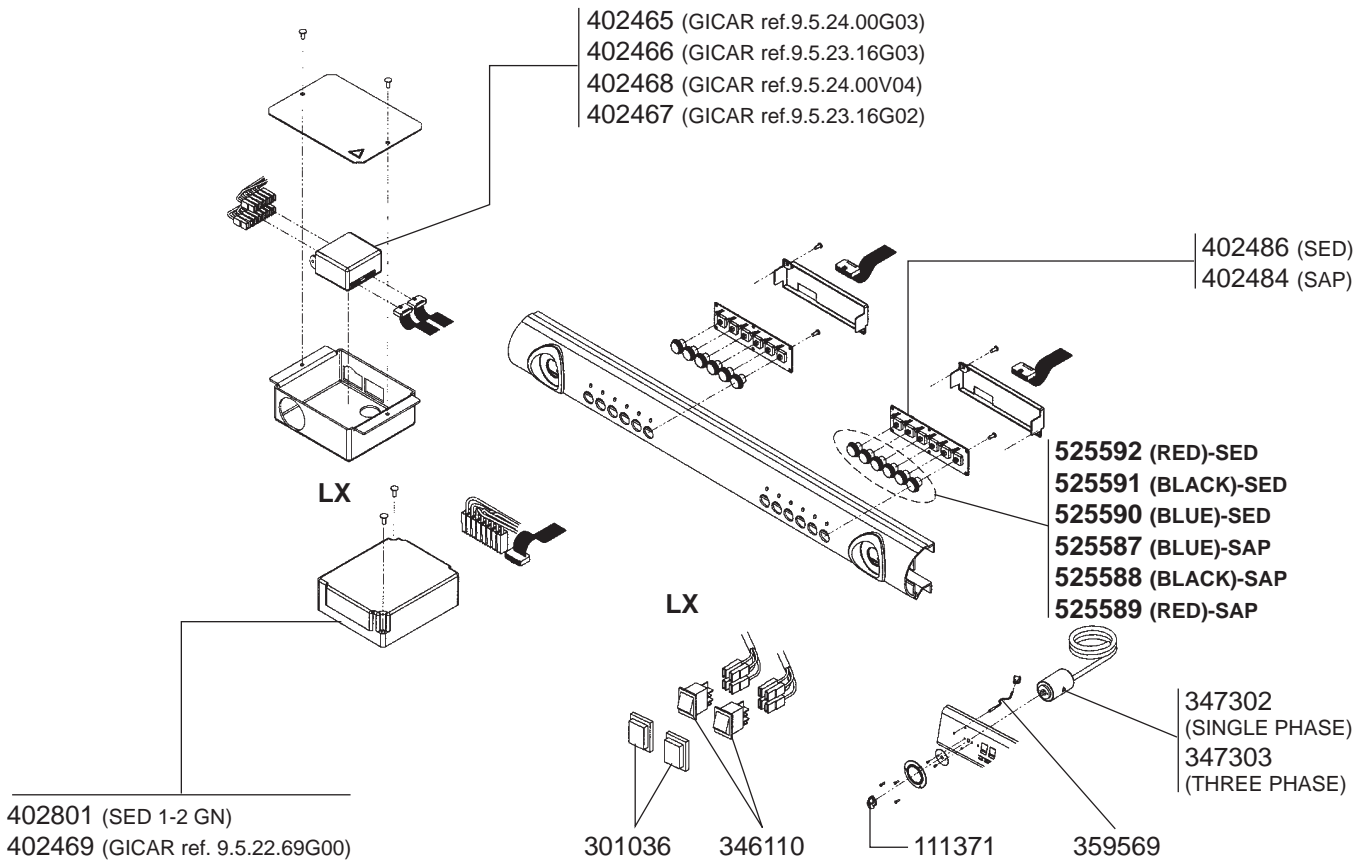

MILANO

VENEZIA

BOILER/MANOMETERS/DRIP TRAYS VARIOUS

529332 (3/8") **525619 (3/8")** **529303 (1/4")** **529304 (1/4")** **529361 (1/4")** **529349 (3/8")**

400212 (L = 120 mm) **541731 (VERONA/MILANO/VENEZIA/PISA)**
400214 (L = 140 mm)

VERONA
ROMA
CAPRI
PISA

MILANO
AMALFI
VENEZIA

525615 **525605 (MILANO LX)**
525604

541730 (CAPRI/AMALFI)

ELECTRICAL COMPONENTS VERONA

ELECTRICAL COMPONENTS ROMA

ELECTRICAL COMPONENTS MILANO

ELECTRICAL COMPONENTS CAPRI/CAPRI DELUXE/AMALFI