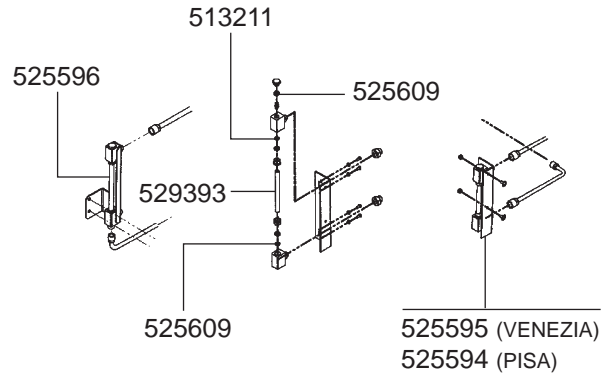

525599 (VERONA/MILANO LX)
525602 (ROMA)
525601 (MILANO)

526637

STEAM/WATER TAPS CAPRI/CAPRI DELUXE/AMALFI/VENEZIA/VENEZIA LX

VALVES

SAN REMO – ESPRESSO MACHINES

1
ESPRESSO MACHINES

LEVEL INDICATOR

VERONA

MILANO

VENEZIA

BOILER/MANOMETERS/DRIP TRAYS VARIOUS

529332 (3/8") **525619 (3/8")** **529303 (1/4")** **529304 (1/4")** **529361 (1/4")** **529349 (3/8")**

400212 (L = 120 mm) **541731 (VERONA/MILANO/VENEZIA/PISA)**
400214 (L = 140 mm)