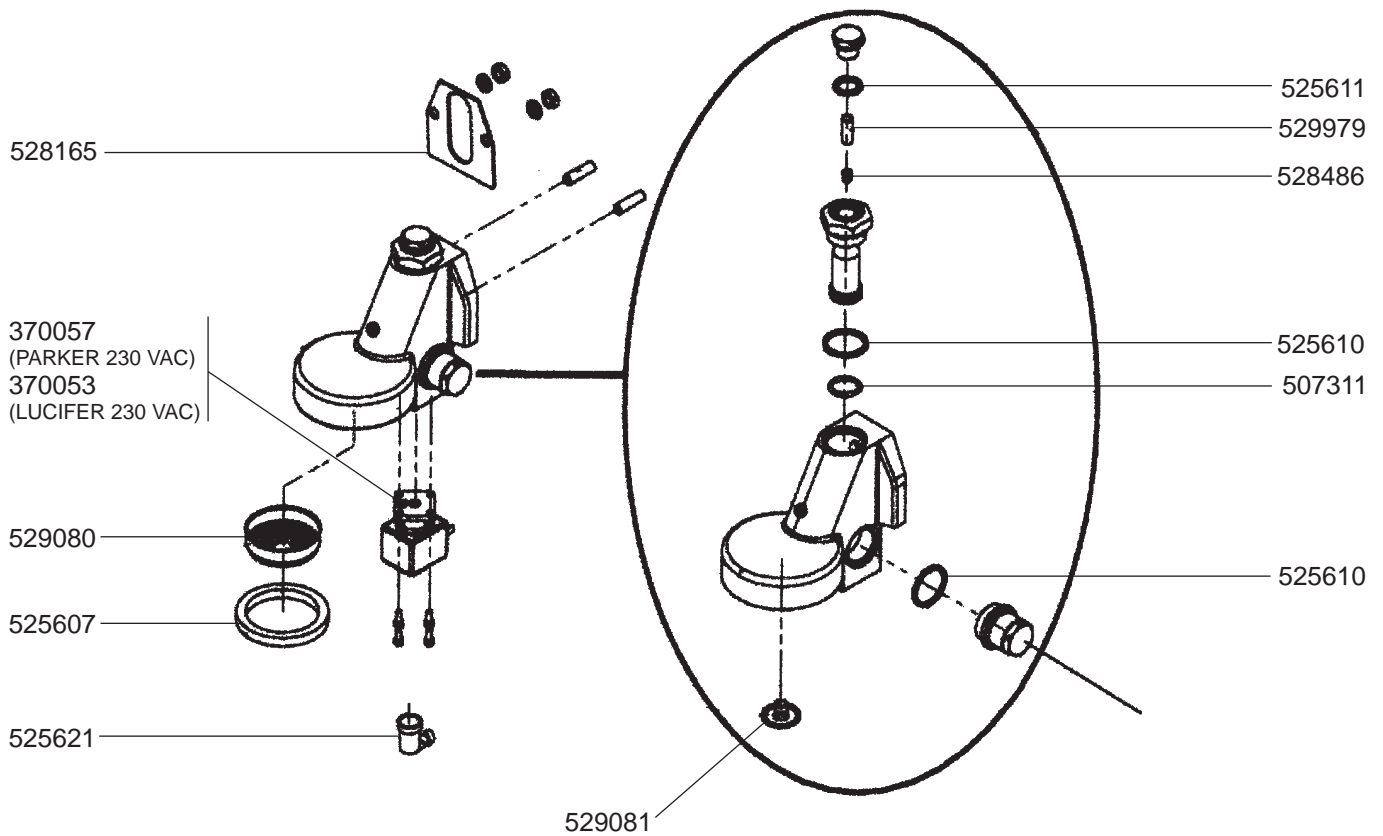

GROUP VERONA/ROMA/MILANO/VENEZIA LX