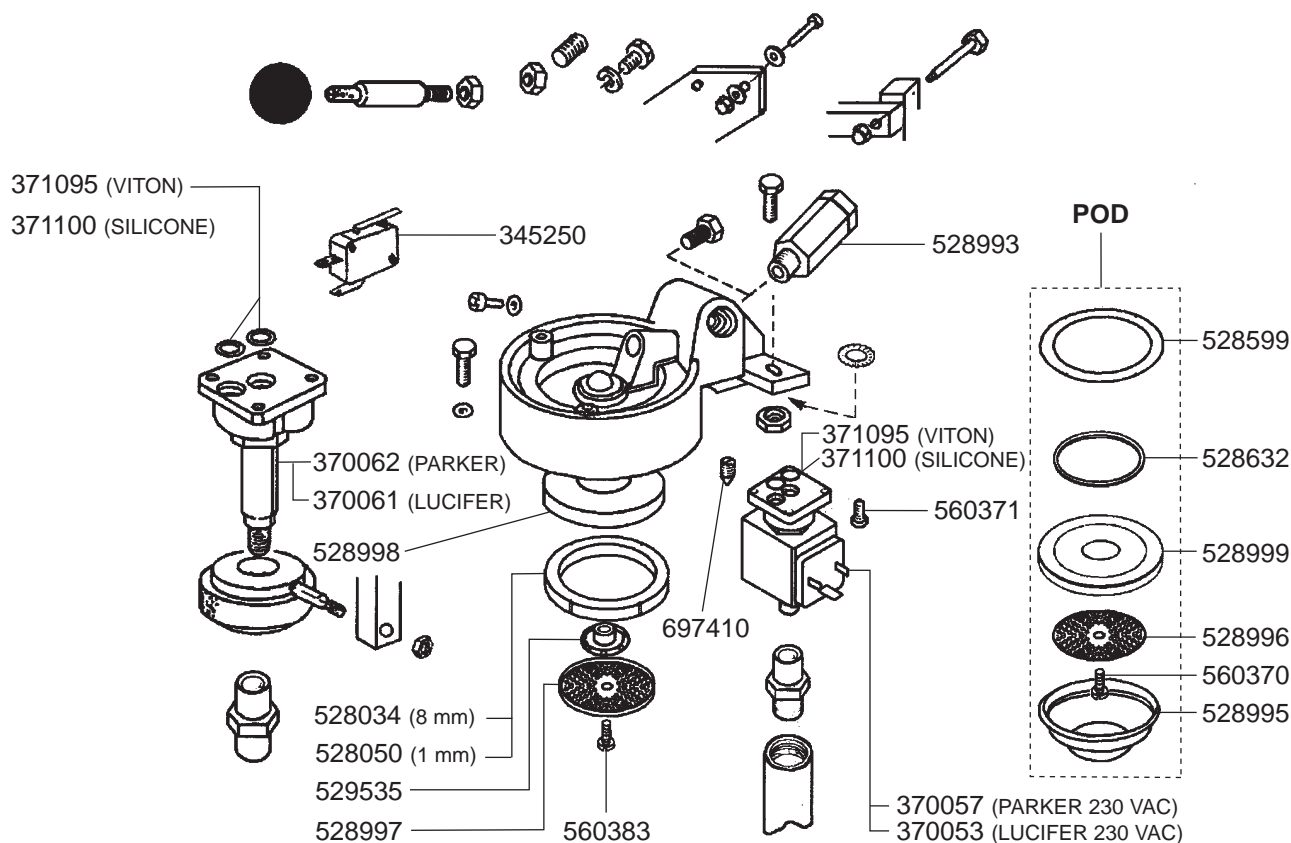

GROUP

FILTER HOLDERS