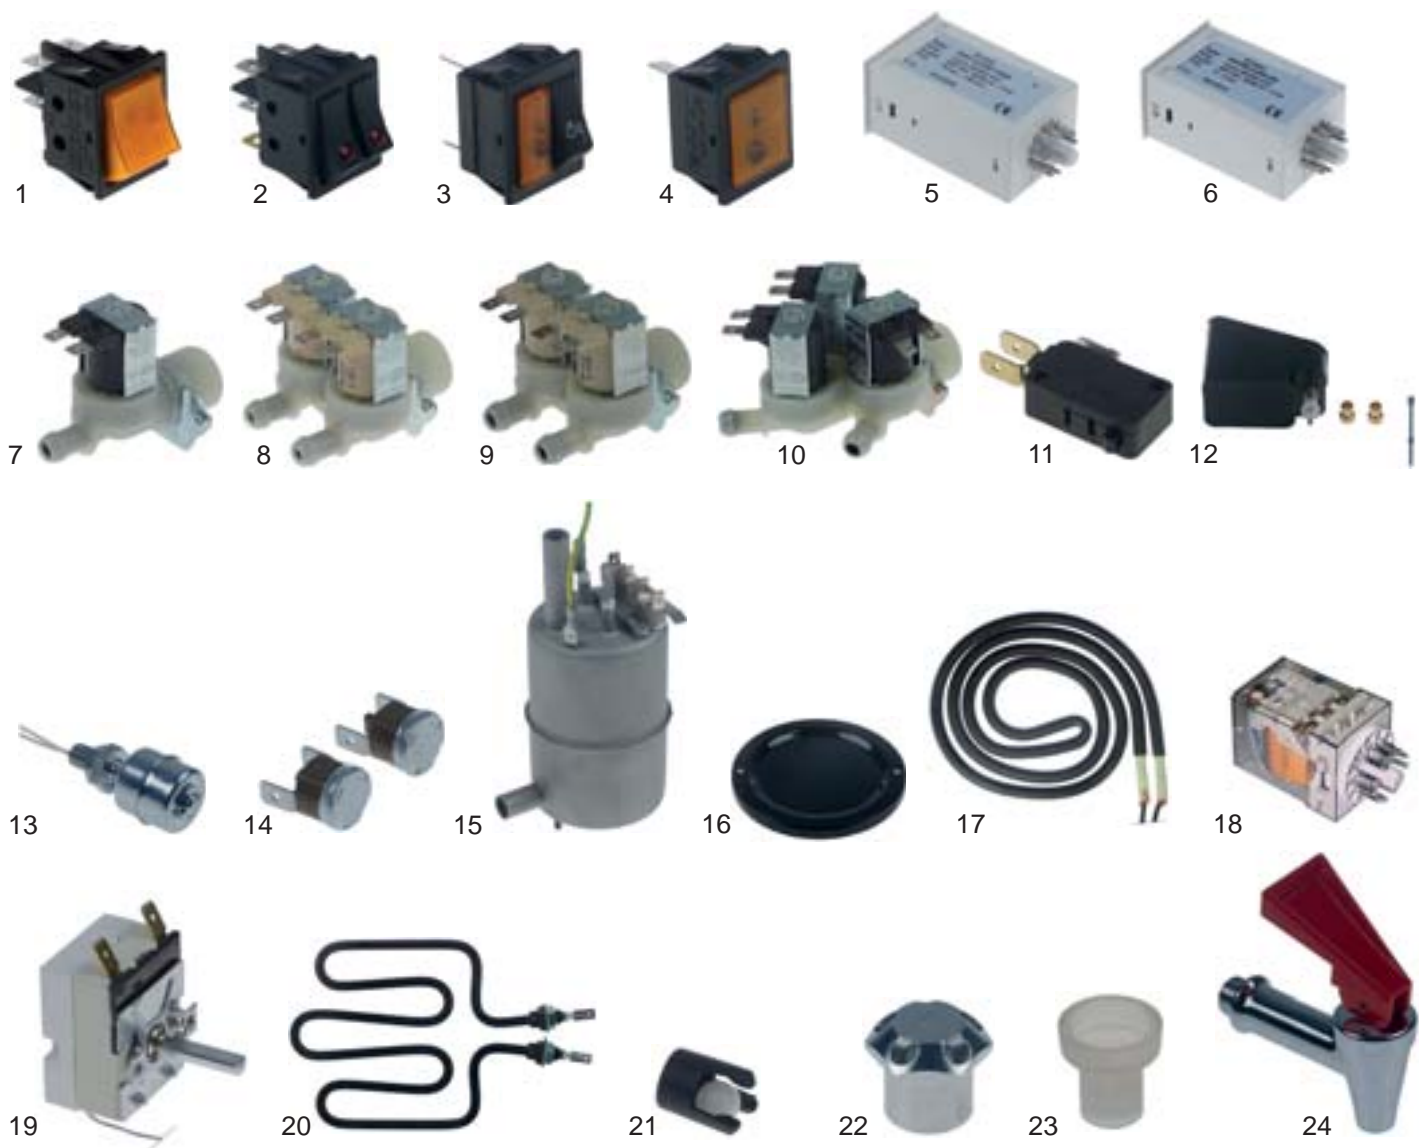

☎ +48 56 657 00 66

📘 fb.com/gastroparts.global

GASTROPARTS.COM

A + M until 2006

fig.	1	2	3	4	5	6	7	8	9	10	11	12	13	14	15	16	17	18	19	20	21	22	23	24
part no.	345512	347412	347413	357022	380928	380934	370608	370609	370614	370612	347411	525460	347415	390725	417480	525458	417444	380132	375007	417492	525461	525459	525469	525466
A1	x		x		x	x	x				x	x		x	x	x	x				x	x		
A2		x	x		x	x	x				x	x		x	x	x	x				x	x		
DA2	x		x		x	x		x			x	x		x	x	x	x				x	x		
DA4		x	x		x	x		x			x	x		x	x	x	x				x	x		
M1	x			x							x	x		x	x	x	x				x	x		
M2		x		x							x	x		x	x	x	x				x	x		
DM2	x			x							x	x		x	x	x	x				x	x		
DM4		x		x							x	x		x	x	x	x				x	x		
ATE2	x	x	x		x	x			x		x	x	x	x	x	x	x	x	x	x	x	x	x	x
DATE4	x	x	x		x	x				x	x	x	x	x	x	x	x		x	x	x	x	x	x
MTE2	x	x		x		x					x	x		x	x	x	x	x	x	x	x	x	x	x
THERMOS A	x		x		x	x	x				x	x		x	x						x	x		
THERMOS M	x			x							x	x		x	x						x	x		
MEGA A	x				x	x	x				x	x		x	x						x	x		
MEGA M	x			x							x	x		x	x						x	x		

COFFEE QUEEN – COFFEE BREWERS

A + M from 2006

fig.	1	2	3	4	5	6	7	8	9	10	11	12	13	14	15	16	17	18	19	20	21	22	23	24	25	26
part no.	347412	345512	357022	402773	402771	402831	370608	370609	347411	390725	417480	417483	417444	550704	402223	379519	402832	531064	417503	525468	525485	531067	531062	531061	531066	531060
A2	x			x	x		x		x	x	x	x	x								x					
DA4	x			x	x			x	x	x	x	x	x								x					
M1	x		x						x	x	x	x	x								x					
M2	x		x						x	x	x	x	x								x					
DM4	x		x						x	x	x	x	x								x					
Single center		x				x	x							x	x	x	x	x	x	x		x	x	x	x	x
Cater		x				x		x						x	x	x	x	x	x	x		x	x	x	x	x
THERMOS A		x		x	x		x		x	x	x			x							x					
THERMOS M		x	x						x	x	x			x							x					
MEGA GOLD A		x		x	x		x		x	x	x			x							x			x	x	x
MEGA GOLD M		x	x						x	x	x			x							x			x	x	x