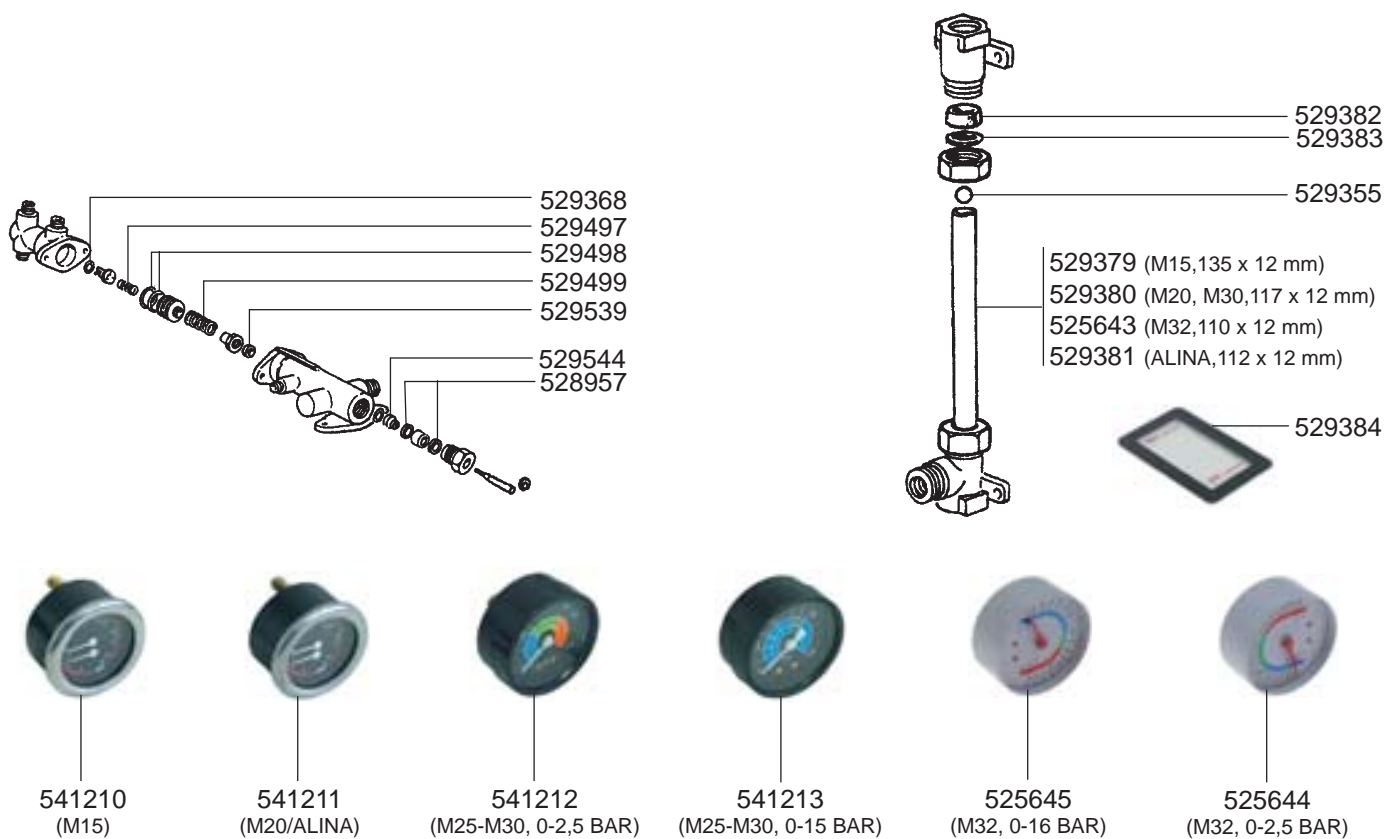

INLET TAP/LEVEL INDICATOR/MANOMETERS

CIMBALI - ESPRESSO MACHINES

1
ESPRESSO MACHINES

BOILER VARIOUS

529312 (3/8") 529316 (3/8") 529307 (1/4")

529303 (1/4") 529304 (1/4") 529361 (1/4")

529361 (1/4")

529349 (3/8")

528005

400214 (L = 140 mm)
400020 (L = 150 mm)

M-15
417015 (1 GR, 230 VAC, 2700 W)
417016 (2 GR, 230 VAC, 4000 W)
417098 (3 GR, 230 VAC, 5000 W)

M20-M25-M30-M32

529484 (FIBER)
528004 (PTFE)

417011 (1 GR, 230 VAC, 1800 W)
417013 (ALINA, 230 VAC, 2850 W)
417012 (2 GR, 230 VAC, 3750 W)
417099 (3 GR, 230 VAC, 5790 W)