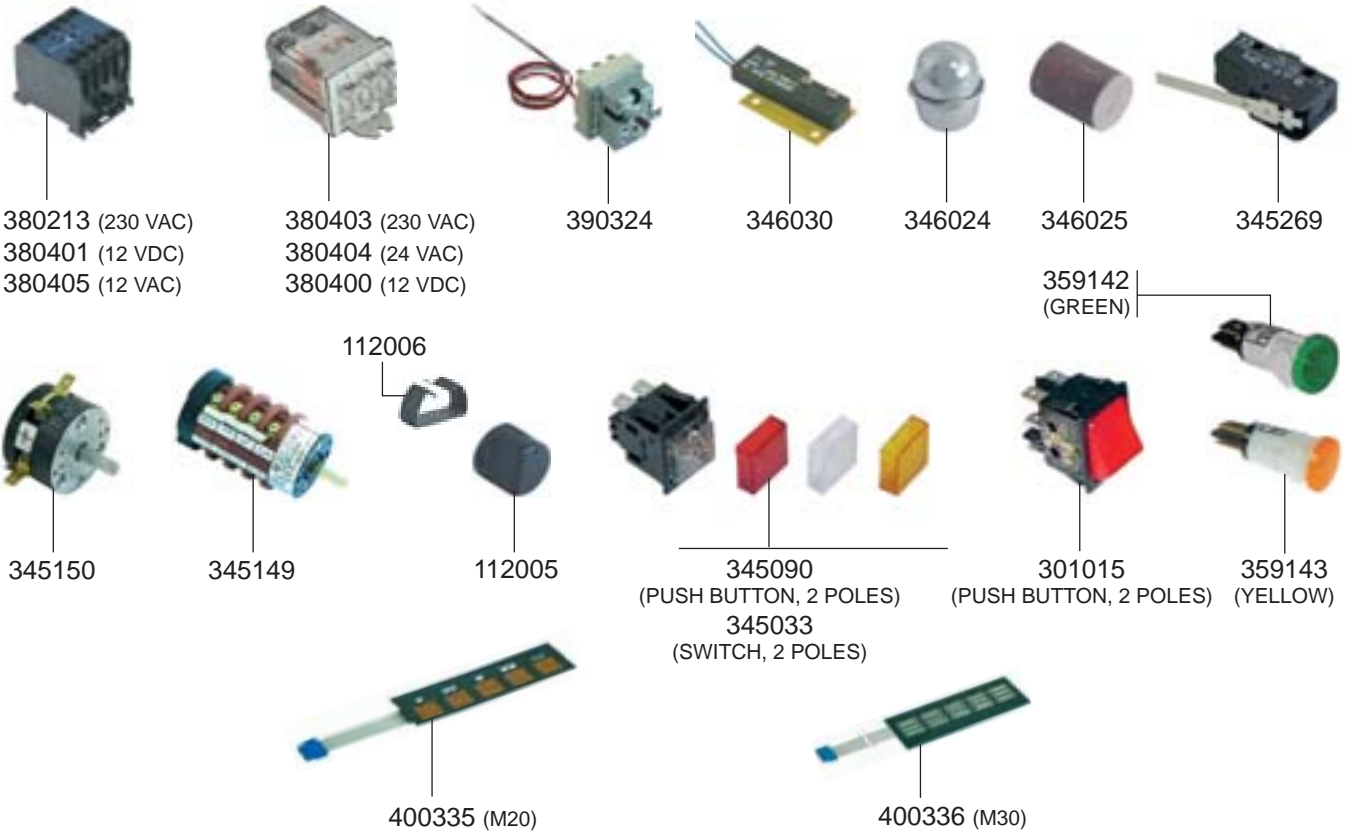

371029 (230 VAC-PARKER)
371036 (24 VAC-PARKER)

370168 (230 VAC-1/8"-SIRAI)
370064 (24 VAC-1/8"-SIRAI)

371071 (230 VAC-SIRAI)
371070 (24 VAC-SIRAI)

371090

371095 (VITON)

371100

371091

ELECTRICAL COMPONENTS VARIOUS