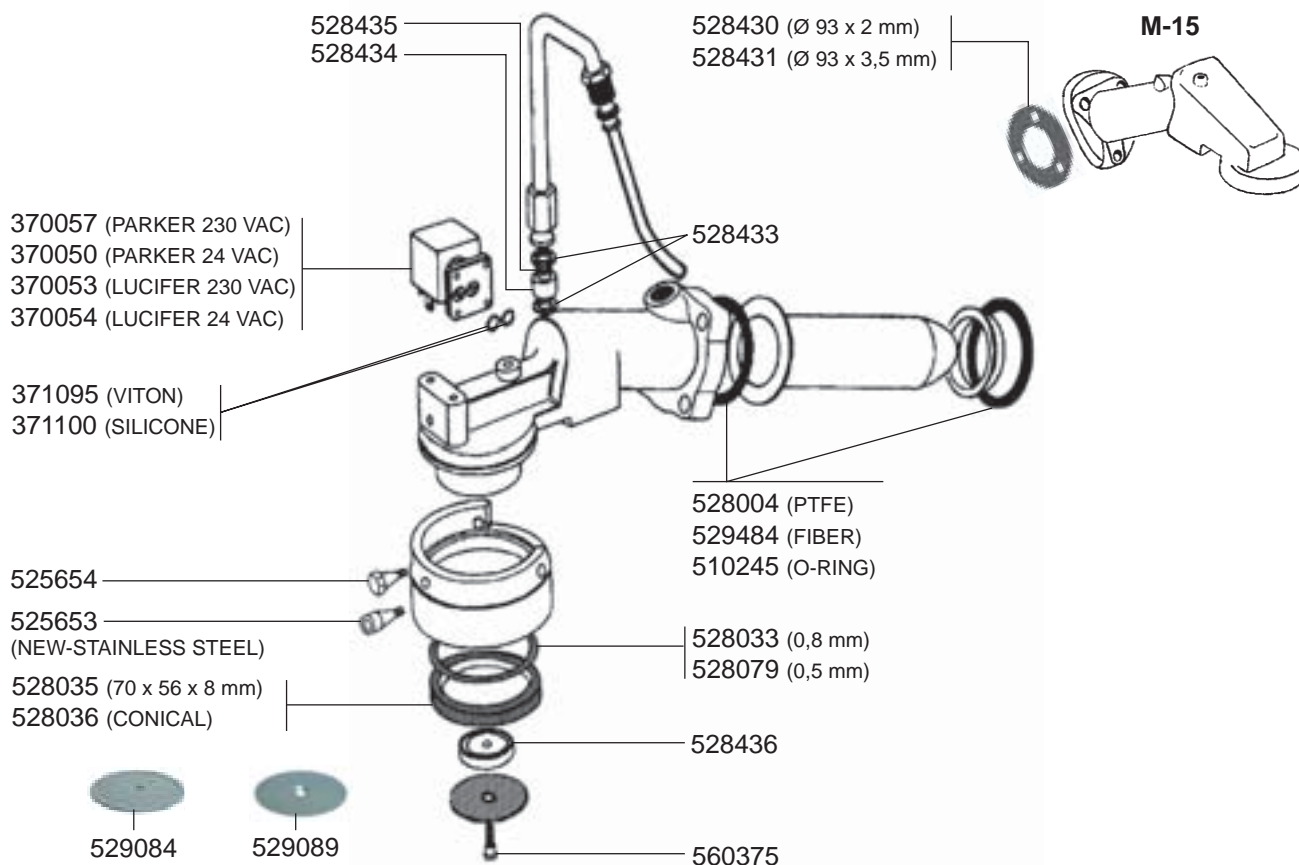

CIMBALI - ESPRESSO MACHINES

1
ESPRESSO MACHINES

GROUPS