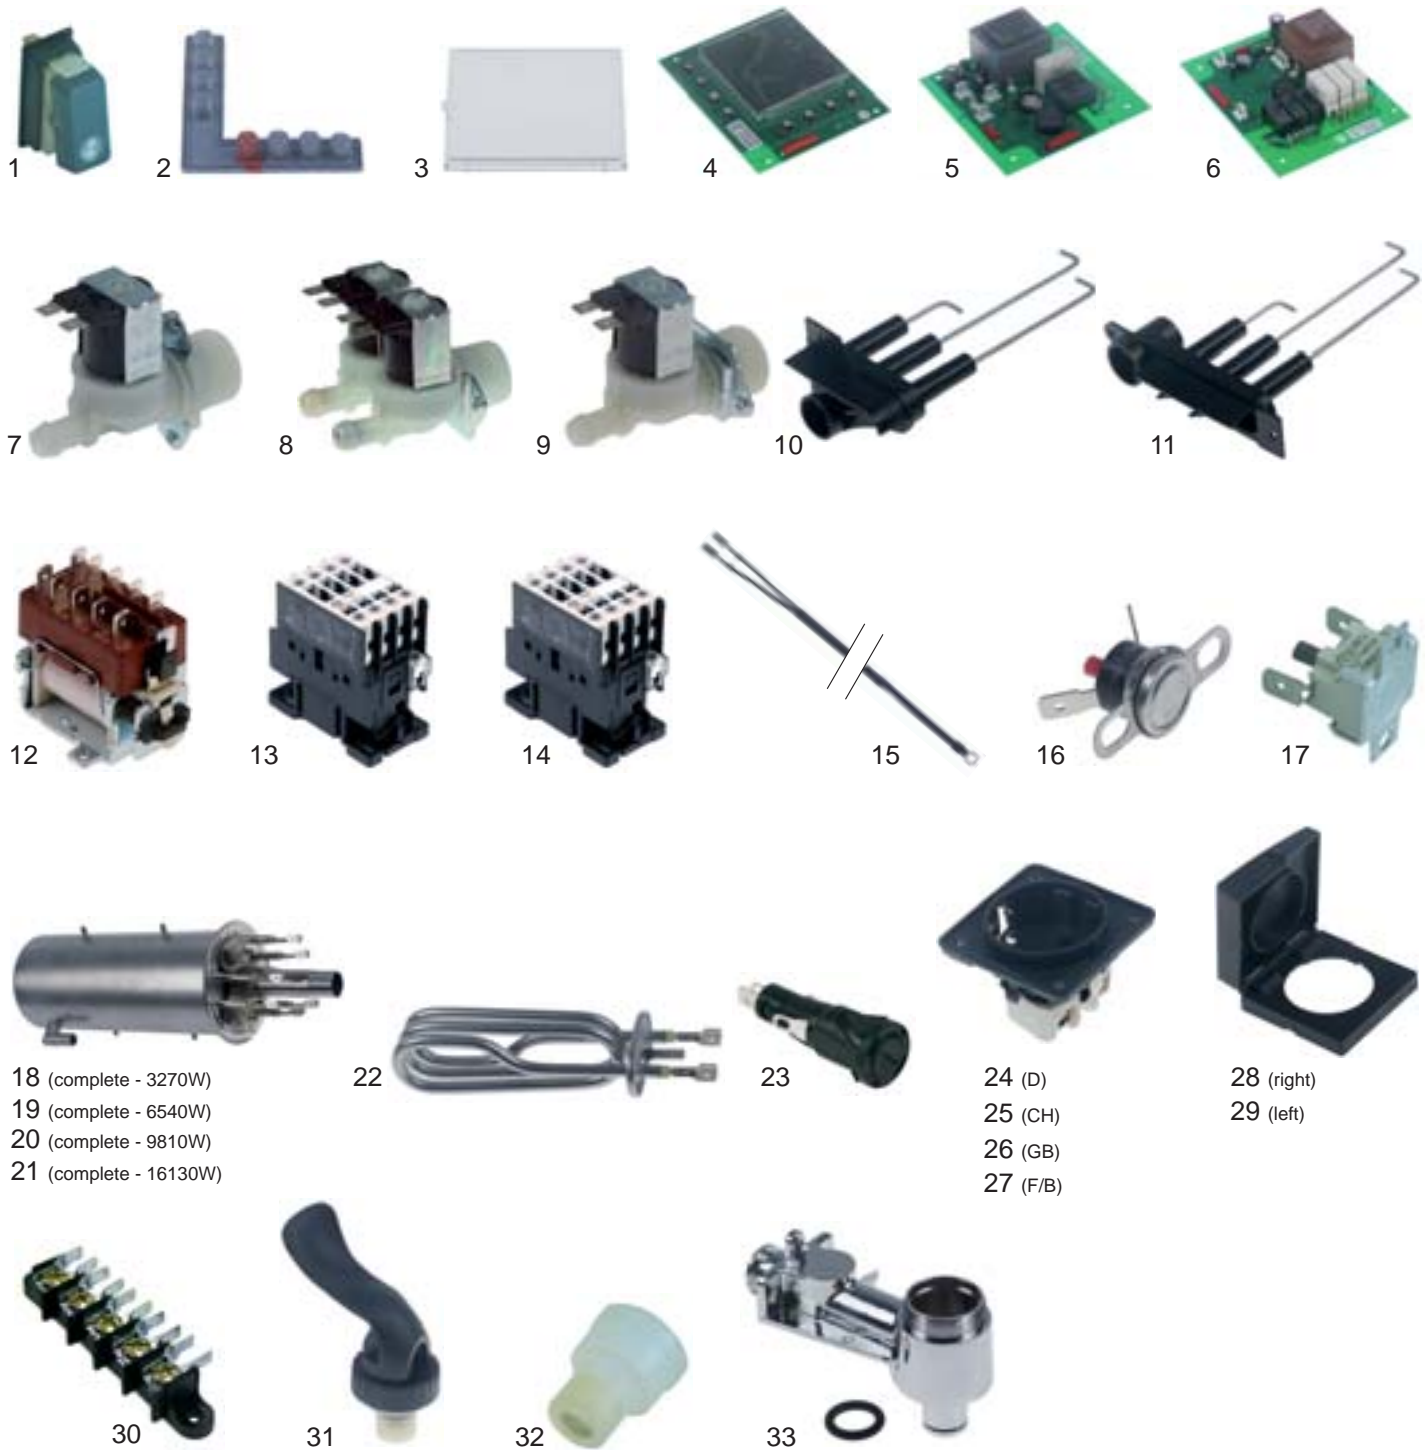

BRAVILOR BONAMAT – COFFEE BREWERS

B from 2000

fig.	1	2	3	4	5	6	7	8	9	10	11	12	13	14	15	16	17	18	19	20	21	22	23	24	25	26	27	28	29	30	31	32	33		
part no.	345284	402646	525221	402642	402640	402643	373003	370183	371140	402757	402756	380121	380245	380261	379500	390115	390394	417405	417407	417406	417409	417408	358852	551044	551041	551042	551043	551052	551053	550110	525430	527087	525874		
B5	x	x	x	x	x		x			x		x					x	x					x	x	x	x	x	x	x	x					
B10	x	x	x	x	x		x			x		x					x		x				x	x	x	x	x	x	x	x	x				
B20	x	x	x	x	x		x			x			x				x			x			x	x	x	x	x	x	x	x	x				
B40	x	x	x	x	x				x	x				x			x				x		x	x	x	x	x	x	x	x	x				
B5HW	x	x	x	x		x		x		x	x	x			x	x	x	x				x	x	x	x	x	x	x	x	x	x	x	x	x	x
B10HW	x	x	x	x		x		x		x	x	x			x	x	x		x			x	x	x	x	x	x	x	x	x	x	x	x	x	x
B20HW	x	x	x	x		x		x		x	x		x		x	x	x		x			x	x	x	x	x	x	x	x	x	x	x	x	x	x