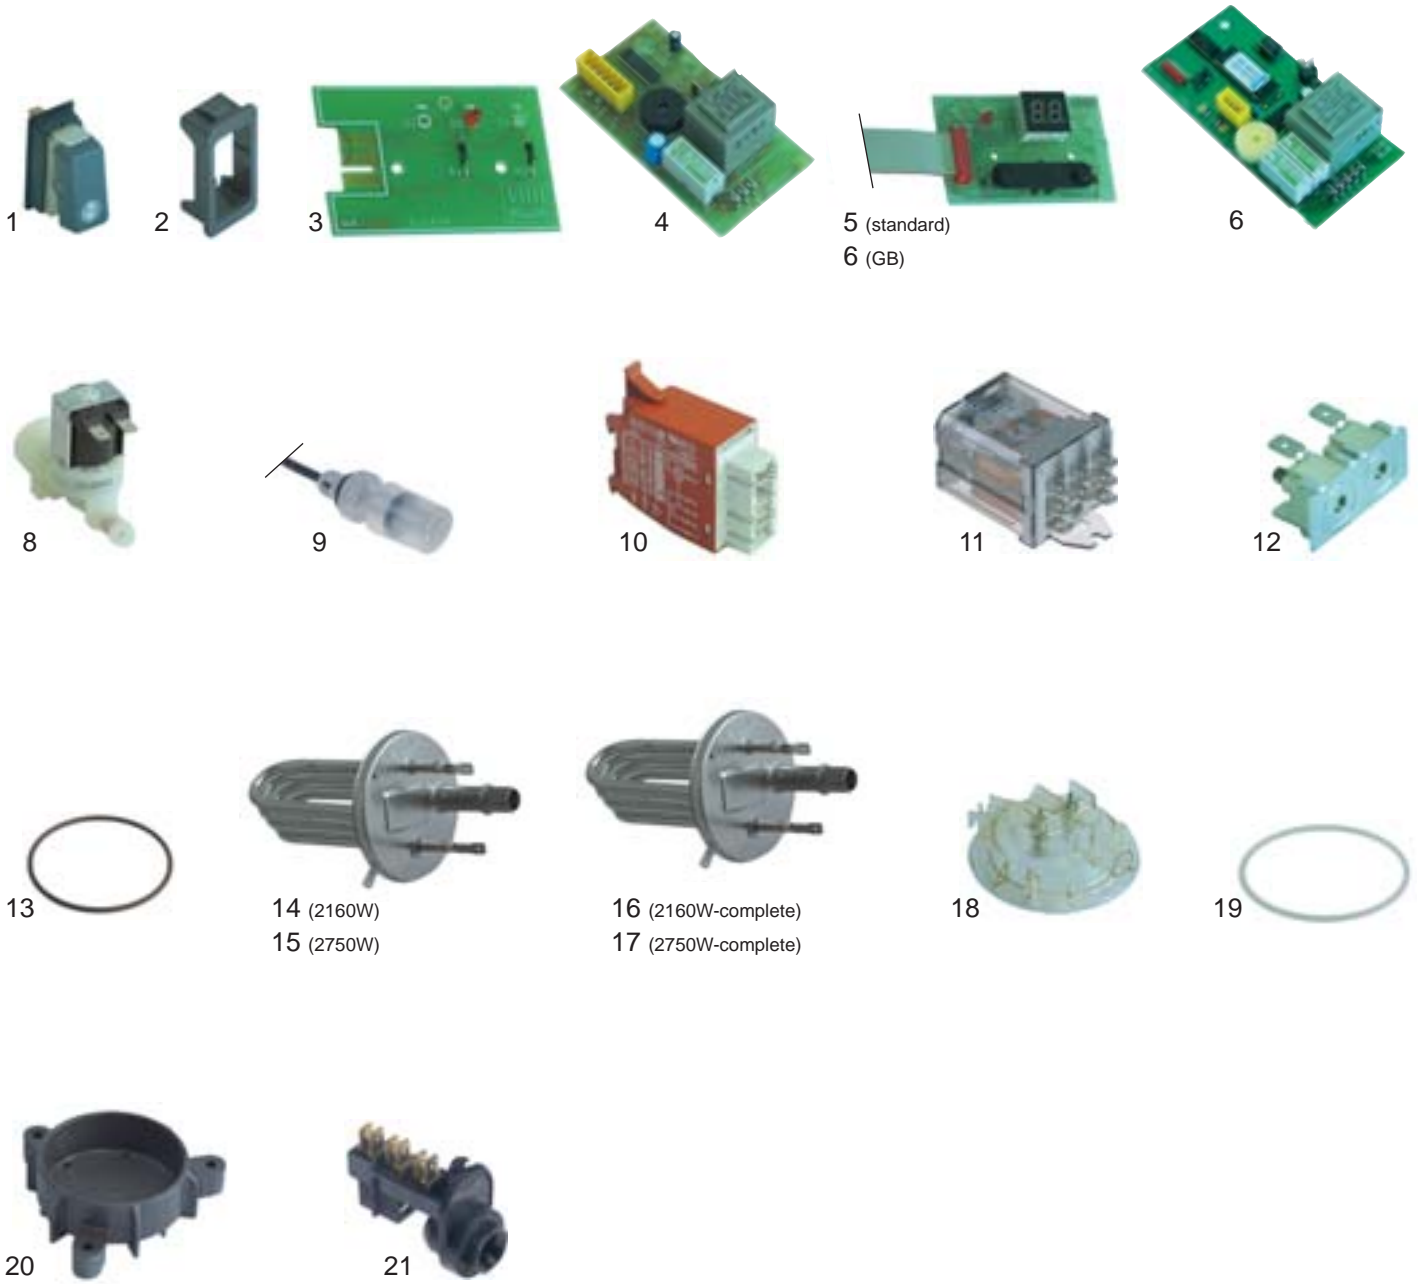

4 COFFEE BREWERS

TH/THA from 1996 to 2010

fig.	1	2	3	4	5	6	7	8	9	10	11	12	13	14	15	16	17	18	19	20	21
part no.	345284	345289	400611	400615	400610	402697	400614	370180	347381	380309	380702	390390	417205	417320	417322	417203	417206	527050	527051	527052	551037
TH10	x	x	x		x	x			x			x	x	x		x		x	x	x	x
TH20	x	x	x		x	x			x			x	x		x		x	x	x	x	x
THA10	x	x		x			x	x				x	x	x		x		x	x	x	x
THA20	x	x		x			x	x		x	x	x	x		x		x	x	x	x	x