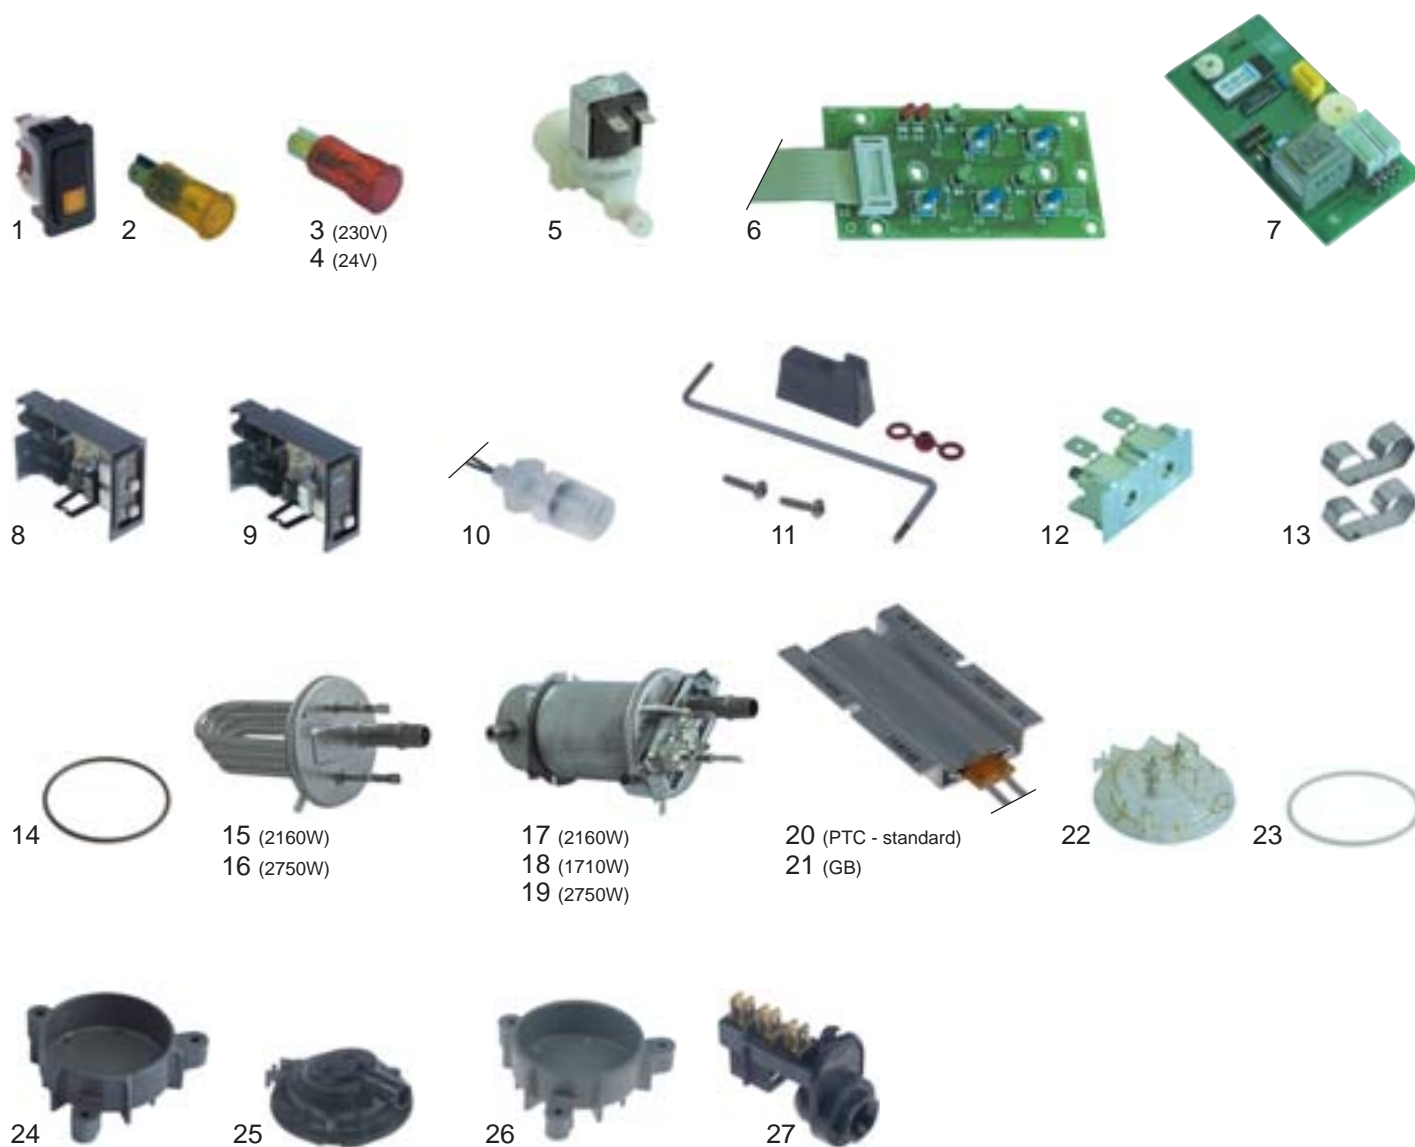

4 COFFEE BREWERS

NOVO/TH/THA/ISO until 1996

fig.	1	2	3	4	5	6	7	8	9	10	11	12	13	14	15	16	17	18	19	20	21	22	23	24	25	26	27
part no.	345283	359052	359053	359057	370180	400613	400612	402641	402648	347382	402647	390390	417330	417205	417320	417322	417203	417204	417206	417412	417435	527050	527051	527052	525222	525224	551037
Novo								x		x		x	x	x			x	x		x	x		x		x	x	
TH10	x	x	x	x							x	x	x	x	x							x	x	x			x
TH20	x	x	x	x								x	x	x		x			x			x	x	x			x
THA10	x				x	x	x					x	x	x	x							x	x	x			x
THA20	x				x	x	x		x	x		x	x	x		x			x			x	x	x			x
ISO													x	x			x						x		x	x	