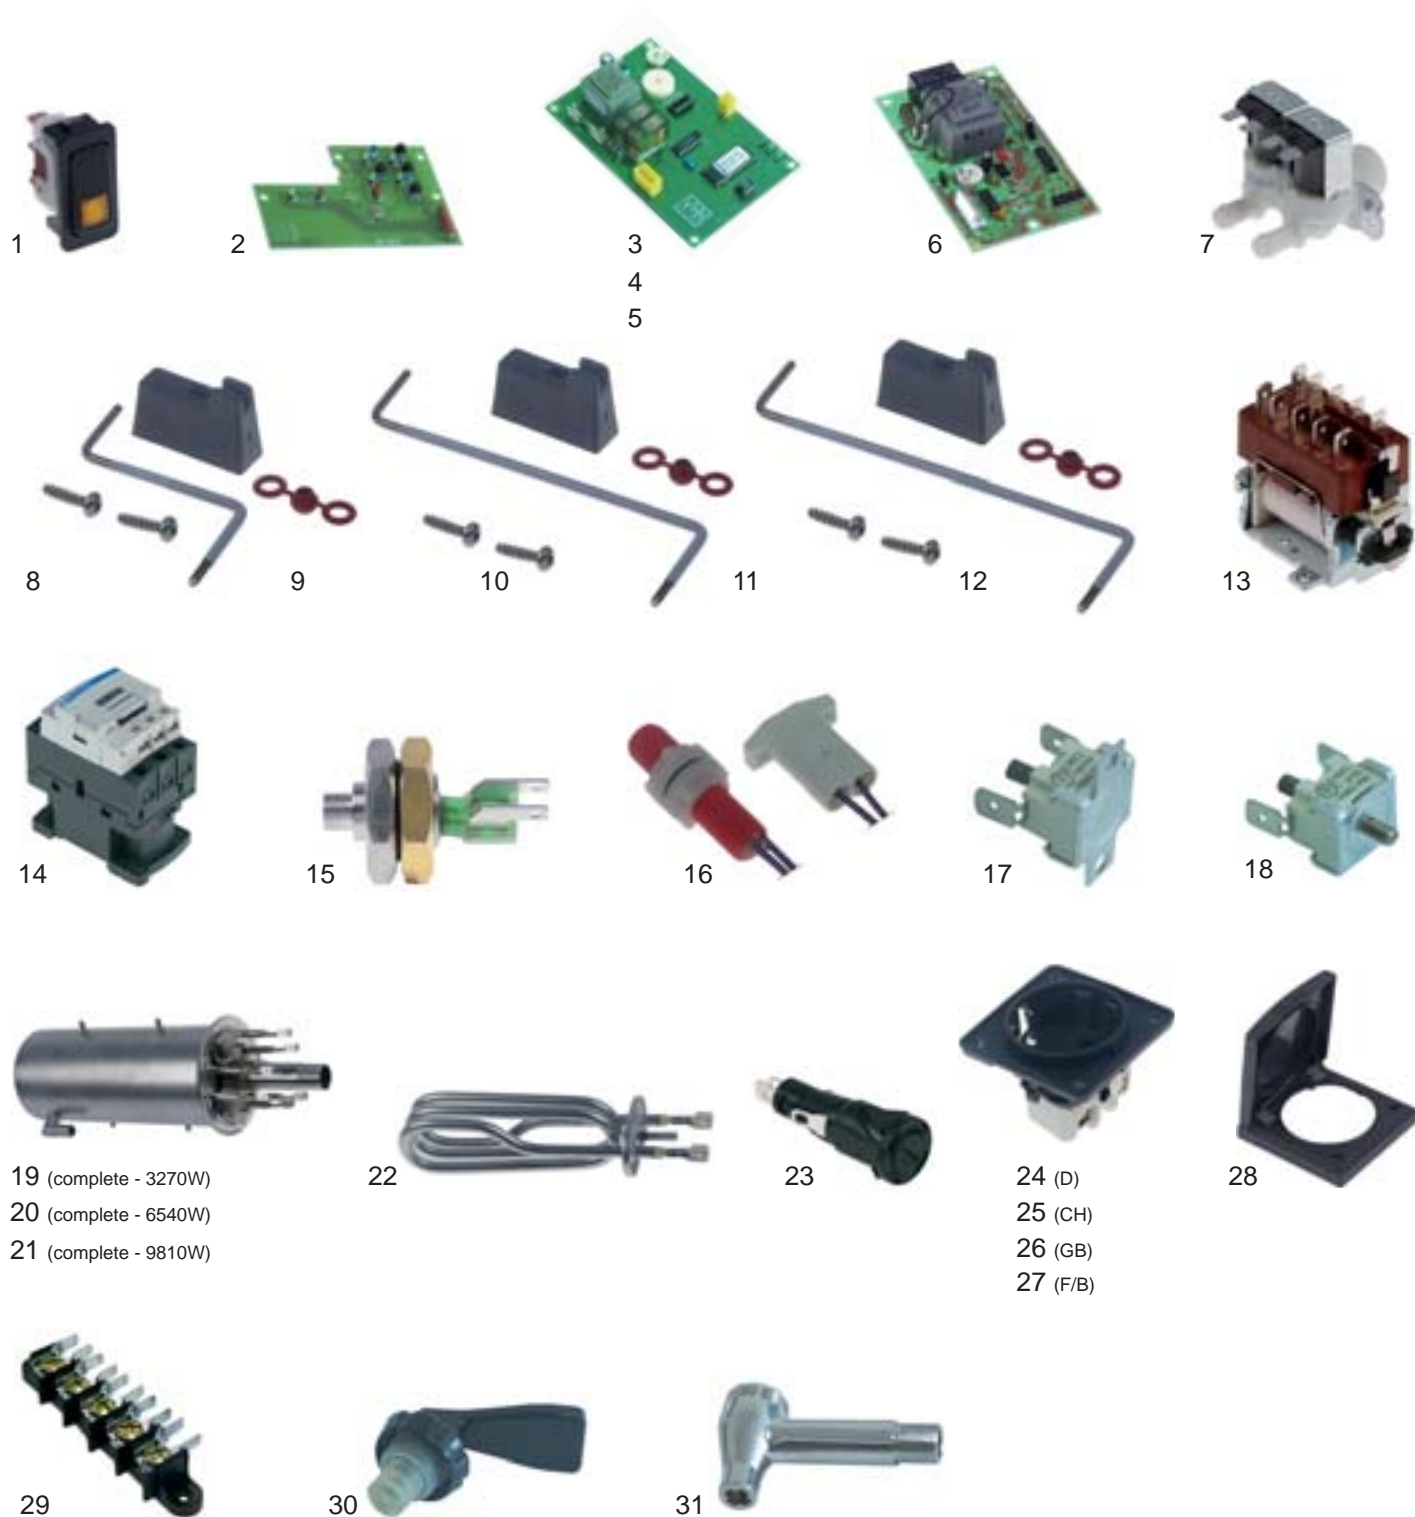

4 COFFEE BREWERS

B-HW until 2000

fig.	1	2	3	4	5	6	7	8	9	10	11	12	13	14	15	16	17	18	19	20	21	22	23	24	25	26	27	28	29	30	31	
part no.	345283	400625	400627	402639	402649	401830	370184	402752	402753	402754	402738	402755	380121	380479	379697	347409	390394	390392	417405	417407	417406	417408	358852	551044	551041	551042	551043	551040	550110	527089	527090	
B5HW	x	x	x			x	x	x	x			x	x		x	x	x	x	x			x	x	x	x	x	x	x	x	x	x	x
B10HW	x	x		x		x	x	x		x		x	x		x	x	x	x		x		x	x	x	x	x	x	x	x	x	x	x
B20HW	x	x			x	x	x	x			x	x		x	x	x	x	x			x	x	x	x	x	x	x	x	x	x	x	x