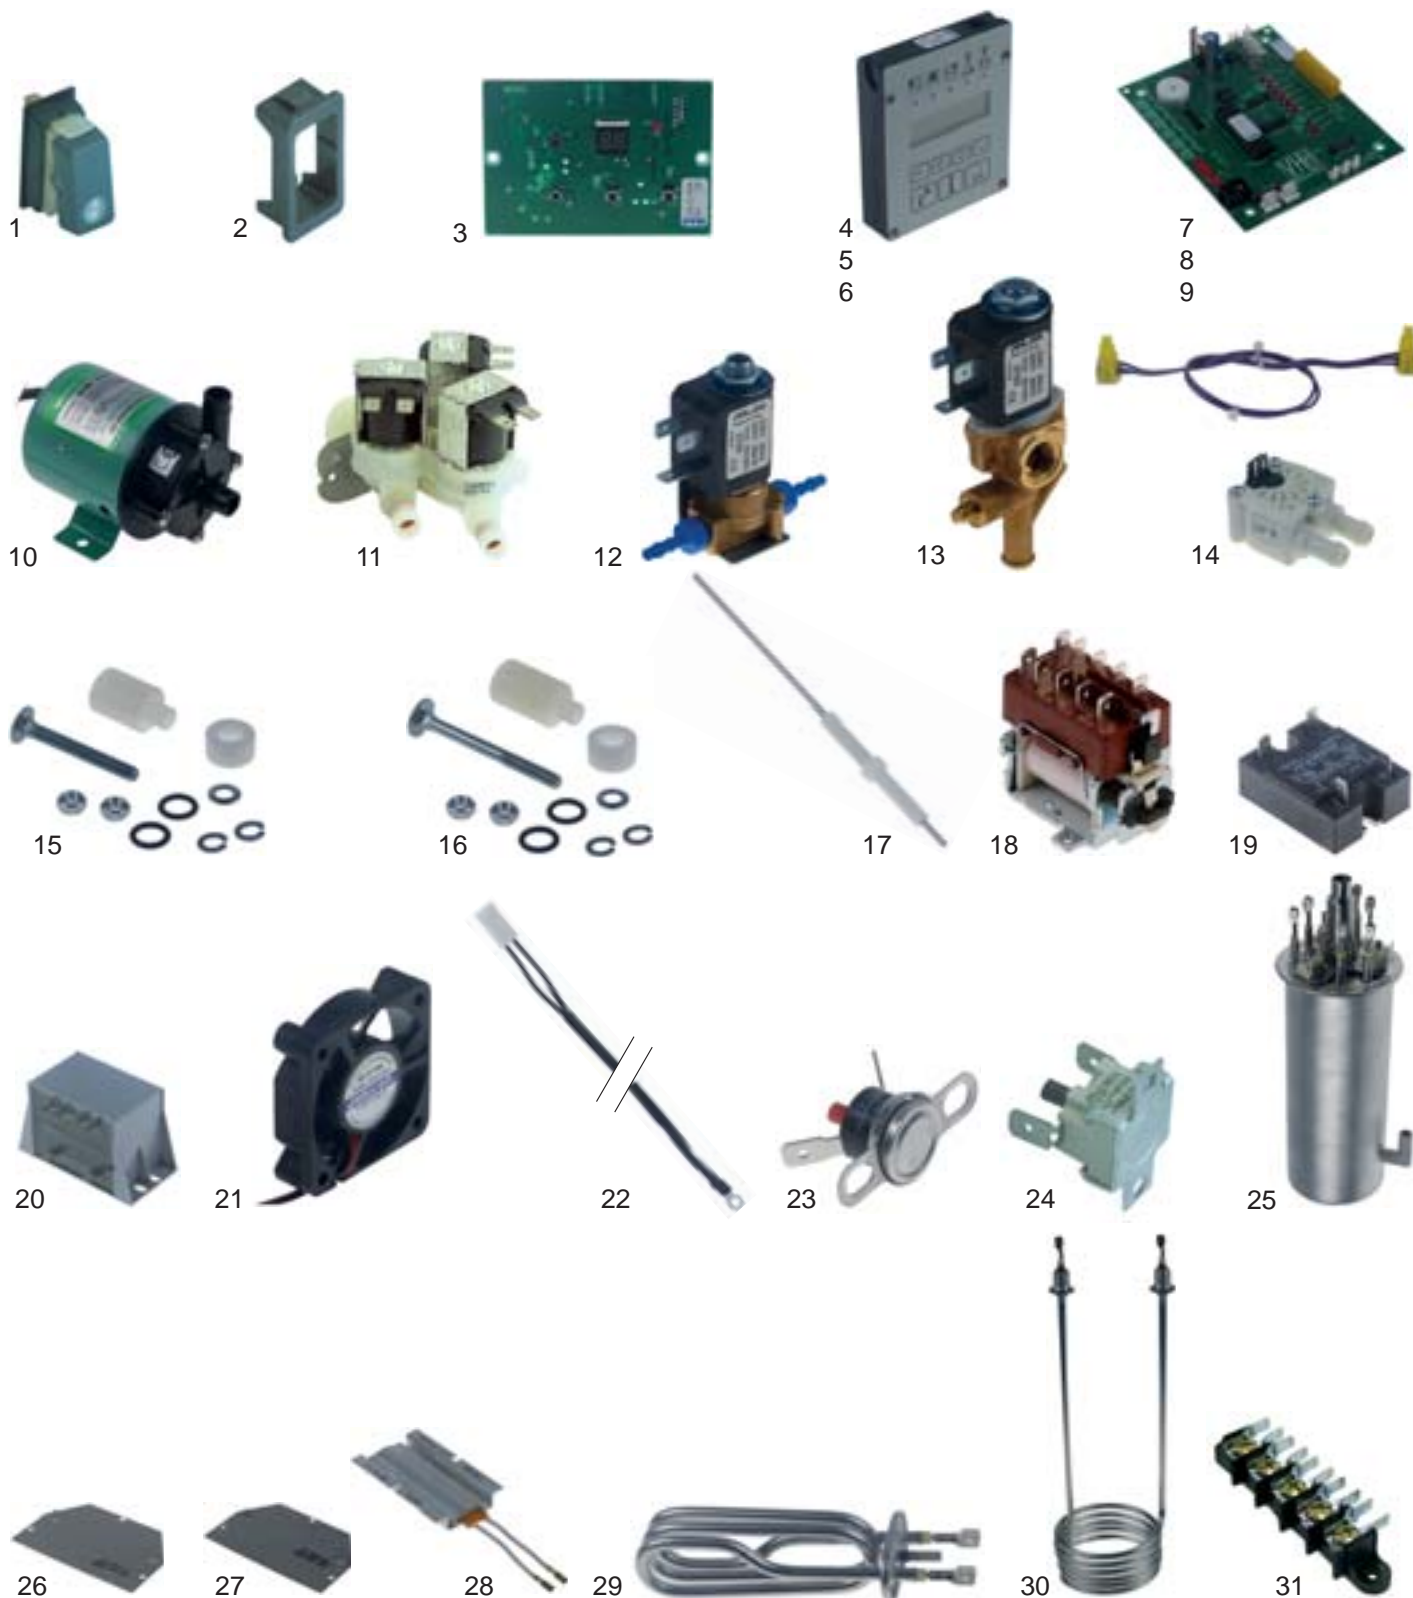

4 COFFEE BREWERS

BFT

fig.	1	2	3	4	5	6	7	8	9	10	11	12	13	14	15	16	17	18	19	20	21	22	23	24	25	26	27	28	29	30	31
part no.	345284	345289	402737	402736	402796	402797	402760	402798	402799	501381	370185	370607	370610	402739	525855	525854	402645	380121	402644	402638	601698	379241	390115	390394	417484	417482	417476	417475	417408	417485	550110
BFT321-001	x	x	x	x			x				x	x		x	x			x		x	x	x	x	x	x	x		x	x		x
BFT321-011(AT)	x	x	x		x			x			x	x		x	x			x		x	x	x	x	x	x	x		x	x		x
BFT322-001	x	x	x			x			x		x	x	x		x	x		x				x	x				x	x		x	x

BFT

fig.	1	2	3	4	5	6	7	8	9	10	11	12	13	14	15
part no.	525222	527051	525853	525852	525879	525430	527087	525874	525873	525876	525849	525850	525878	111391	525851
BFT321-001	x	x	x	x		x	x	x	x	x					
BFT321-011(AT)	x	x	x	x		x	x	x	x	x					
BFT322-001	x	x	x	x	x	x	x		x	x	x	x	x	x	x