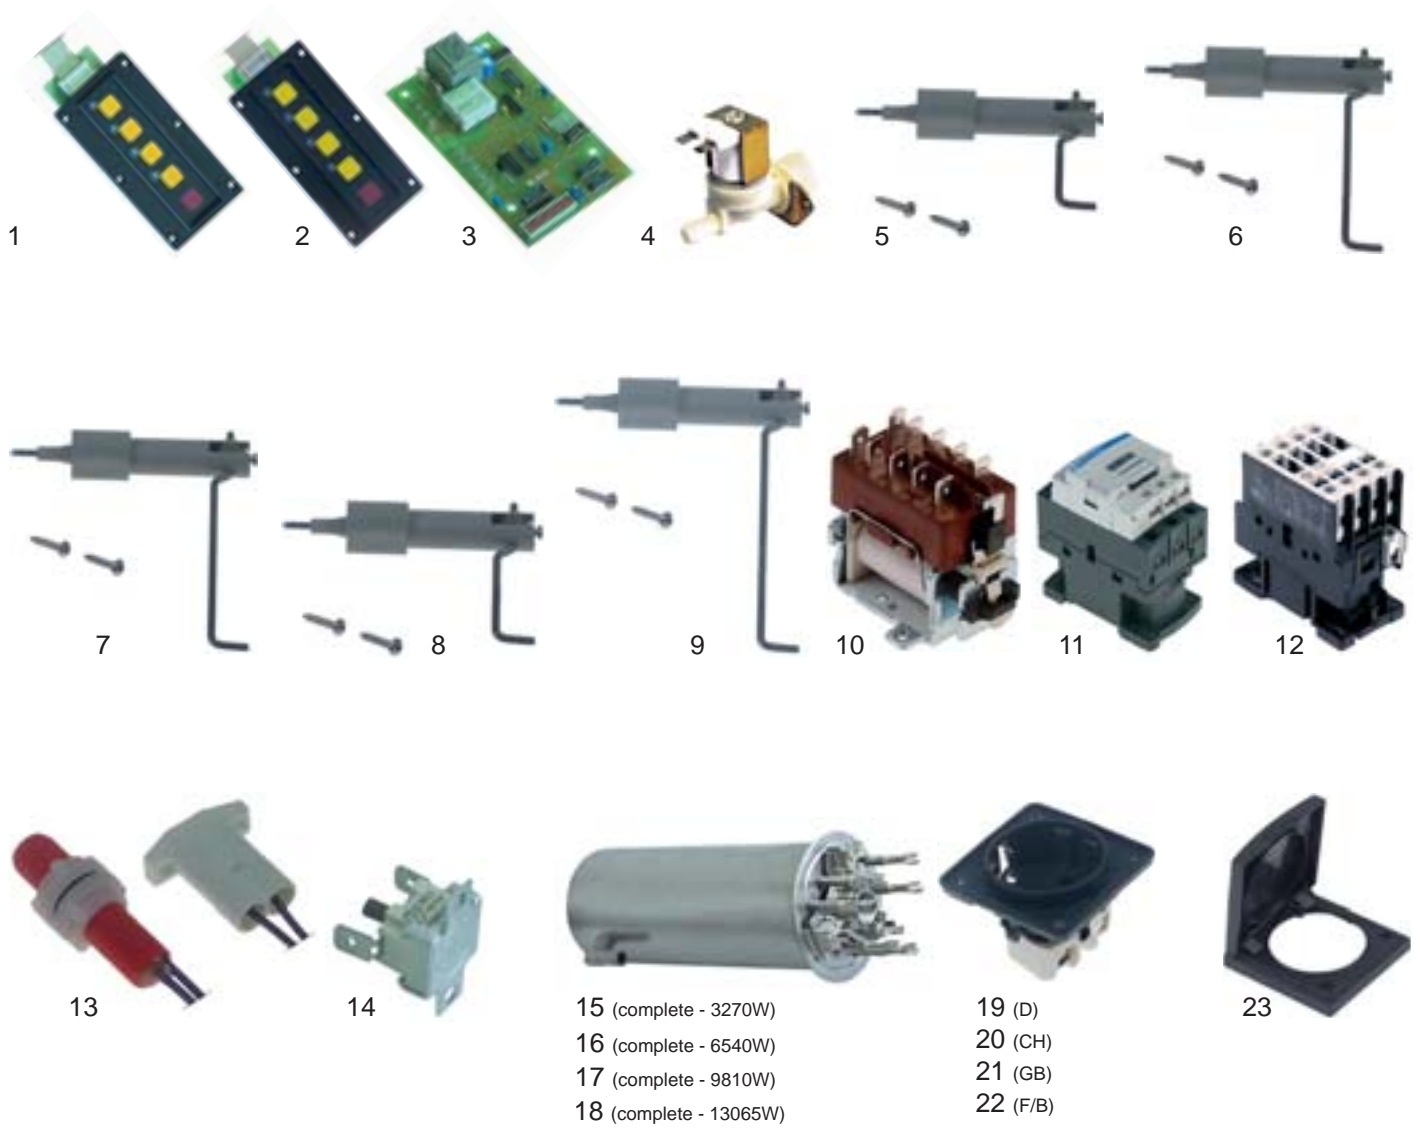

9

fig.	1	2	3	4	5	6	7	8	9
part no.	525228	402653	402650	347388	525283	417420	417413	525229	525227
Novo	x	x	x	x	x	x	x	x	x

BRAVILOR BONAMAT – COFFEE BREWERS

B until 2000

fig.	1	2	3	4	5	6	7	8	9	10	11	12	13	14	15	16	17	18	19	20	21	22	23
part no.	400622	402735	400623	370017	402750	402751	402748	402749	402876	380121	380479	380261	347409	390394	417207	417208	417209	417210	551044	551041	551042	551043	551040
B5	x		x	x	x	x				x			x	x	x				x	x	x	x	x
B5 compu.		x	x	x	x	x				x			x	x	x				x	x	x	x	x
B10	x		x	x	x		x			x			x	x		x			x	x	x	x	x
B10 compu.		x	x	x	x		x			x			x	x		x			x	x	x	x	x
B20	x		x	x				x	x		x		x	x			x		x	x	x	x	x
B20 compu.		x	x	x				x	x		x		x	x			x		x	x	x	x	x
B40	x		x	x				x	x			x	x	x				x	x	x	x	x	x
B40 compu.		x	x	x				x	x			x	x	x				x	x	x	x	x	x