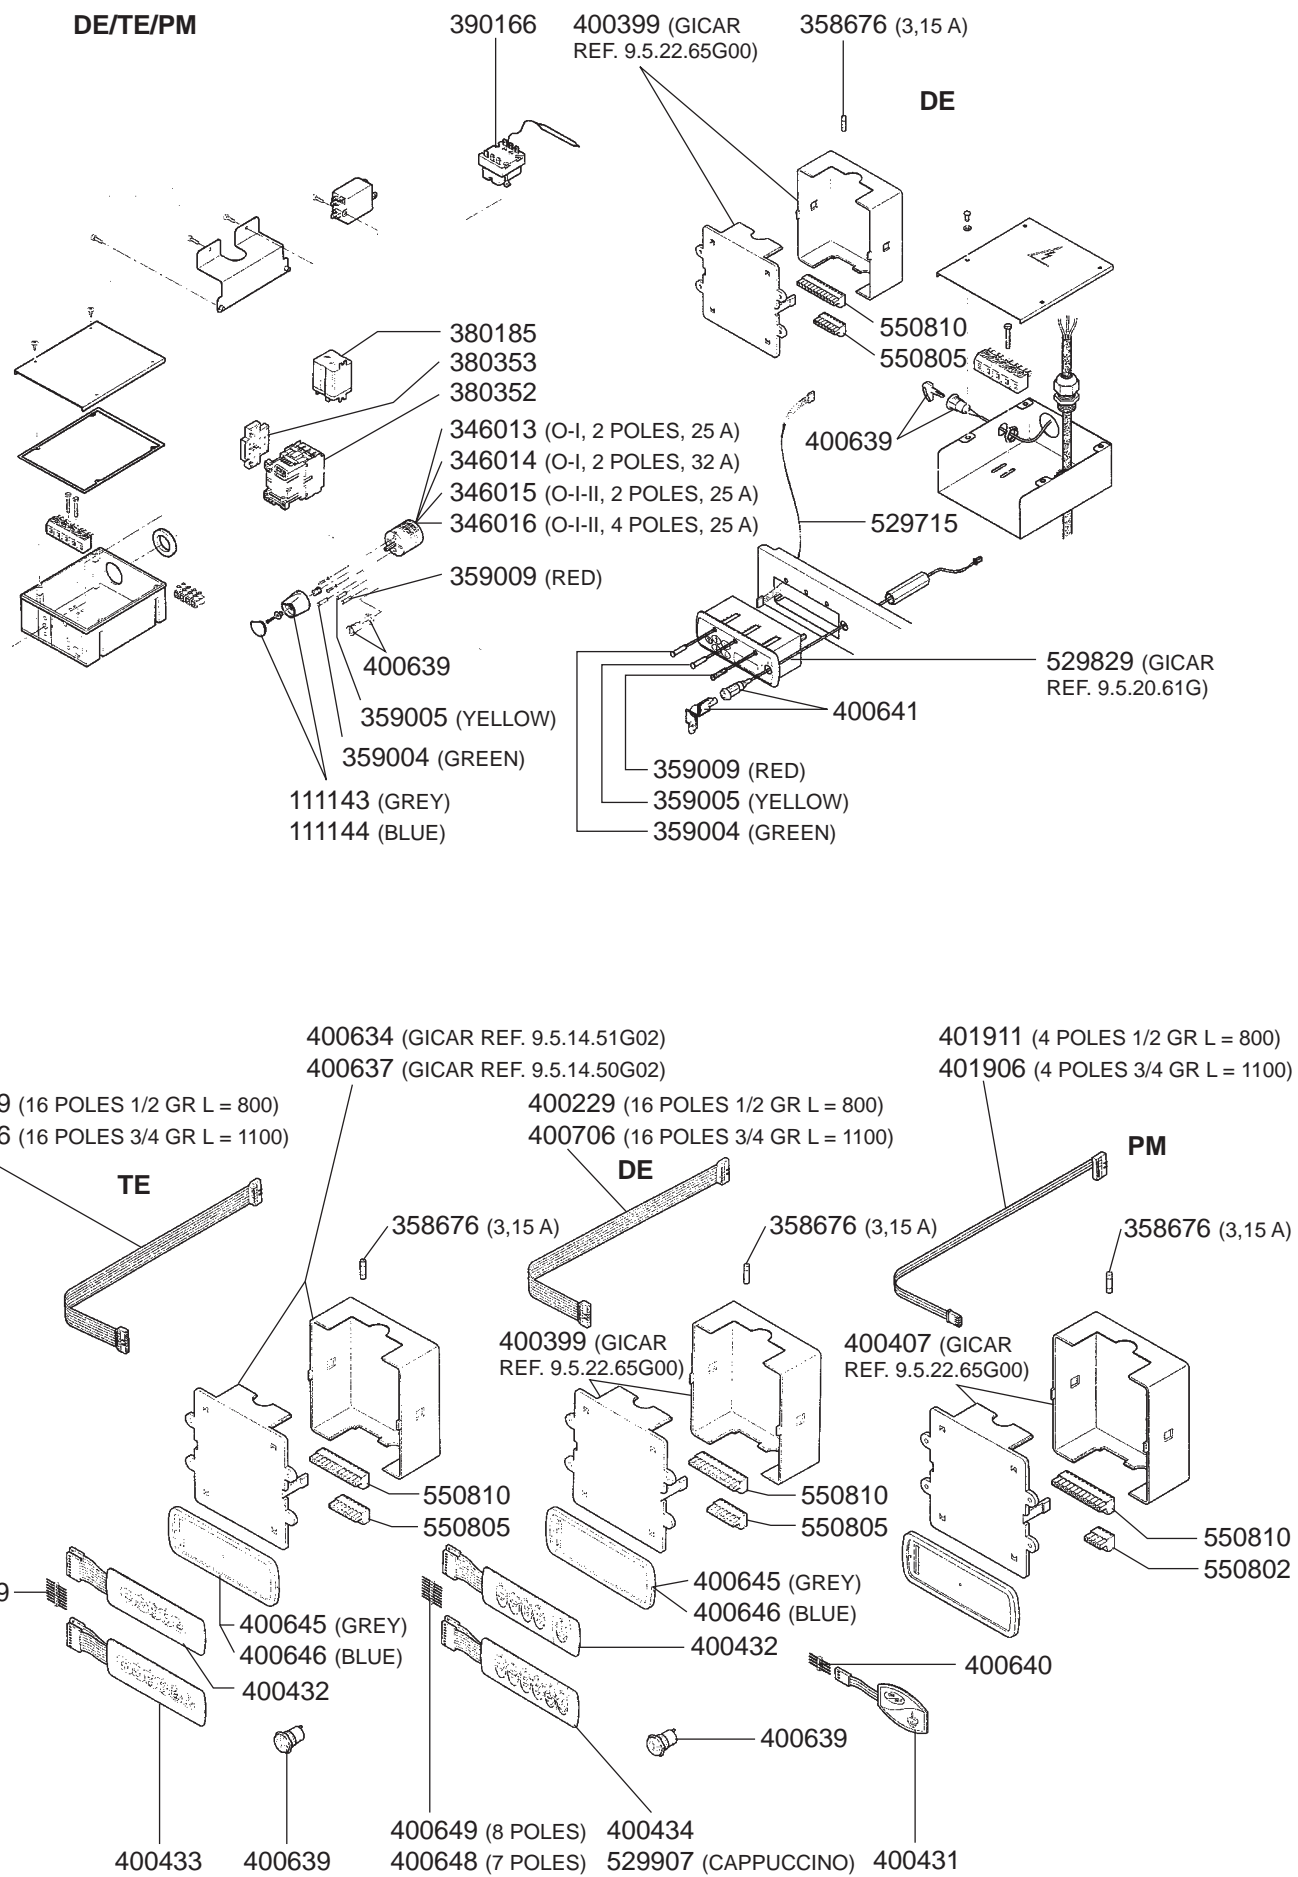

DE -30/10/1999

BEZZERA – ESPRESSO MACHINES

1
ESPRESSO MACHINES

ELECTRICAL COMPONENTS ELLISSE

ELECTRICAL COMPONENTS VARIOUS

TEB

- 

345163
(PUSH-BUTTON/
YELLOW)
- 

345162
(SWITCH-
YELLOW)
- 

345161
(SWITCH-
GREEN)
- 

346074
(SWITCH-
RED)
- 

400630
- 

400608
- 

380349
- 

359142
(GREEN)
- 

359143
(YELLOW)
- 

359004
(GREEN)
- 

359005
(YELLOW)
- 

359009
(RED)
- 

400647
- 

400388
(GICAR REF. 9.5.17.73G)
- 

400392 (1-2 GR)
400406 (3 GR)
(DEB...MP VERTICALE DE)
- 

400212
(L = 120 mm)
- 

400213
(L = 125 mm)
- 

400214
(L = 140 mm)
- 

400020
(L = 150 mm)
- 

400362
(GICAR 9.9.12.00)
- 

400389
(GICAR 9.9.12.01)
- 

400004
- 

400256
- 

400257
- 

400258
- 