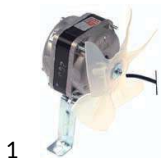

Szafy chłodnicze: Szafa chłodnicza 1-drzwiowa (232118), Szafa mroźnicza 1-drzwiowa (232132)

1

Poz.	Nr-zam.	Opis/Nazwa HENDI	Model	Nr HENDI
1	601397	wentylator skraplacza/ wentylator skraplacza	232118 232132	CZE K01083