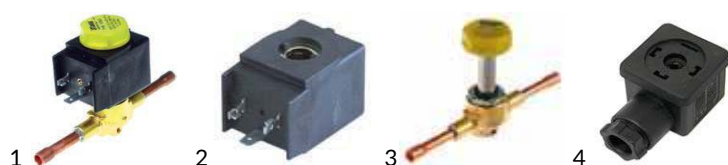

☎ +48 56 657 00 66

📘 fb.com/gastroparts.global

GASTROPARTS.COM

Poz.	Nr-zam.	Opis/Nazwa HENDI	Model	Nr HENDI
1	403223	czujnik parownika/ czujnik parownika	271612	CZE K04677
2	379851	czujnik poziomu lodu/ czujnik poziomu lodu (zastęp. K01473)	271612	CZE K04678

Poz.	Nr-zam.	Opis/Nazwa HENDI	Model	Nr HENDI
1	370402	elektrozawór/ elektromagnes KP37	271612	CZE K01531
2	371041	cewka magnetyczna 8W 230V/50-60Hz/ elektromagnes KP37	271612	CZE K01531
3	370151	korpus elektrozaworu/ elektromagnes KP37	271612	CZE K01531
4	371090	wtyczka duża/ elektromagnes KP37	271612	CZE K01531

Poz.	Nr-zam.	Opis/Nazwa HENDI	Model	Nr HENDI
1	370399	elektrozawór pojedynczy kątowy/ elektrozawór - wersja chłodzona pow.	271612	CZE K01212
2	370015	elektrozawór pojedynczy kątowy 230V/ elektrozawór - wersja chłodzona pow.	271612	CZE K01212
3	371233	redukcja 0,80l/min/ elektrozawór - wersja chłodzona pow.	271612	CZE K01212

Poz.	Nr-zam.	Opis/Nazwa HENDI	Model	Nr HENDI
1	370395	elektrozawór podwójny 230V/ elektrozawór - wersja chłodzona wodą	271612	CZE K01045
2	370019	elektrozawór podwójny 230V/ elektrozawór - wersja chłodzona wodą	271612	CZE K01045
3	371233	redukcja 0,80l/min/ elektrozawór - wersja chłodzona wodą	271612	CZE K01045